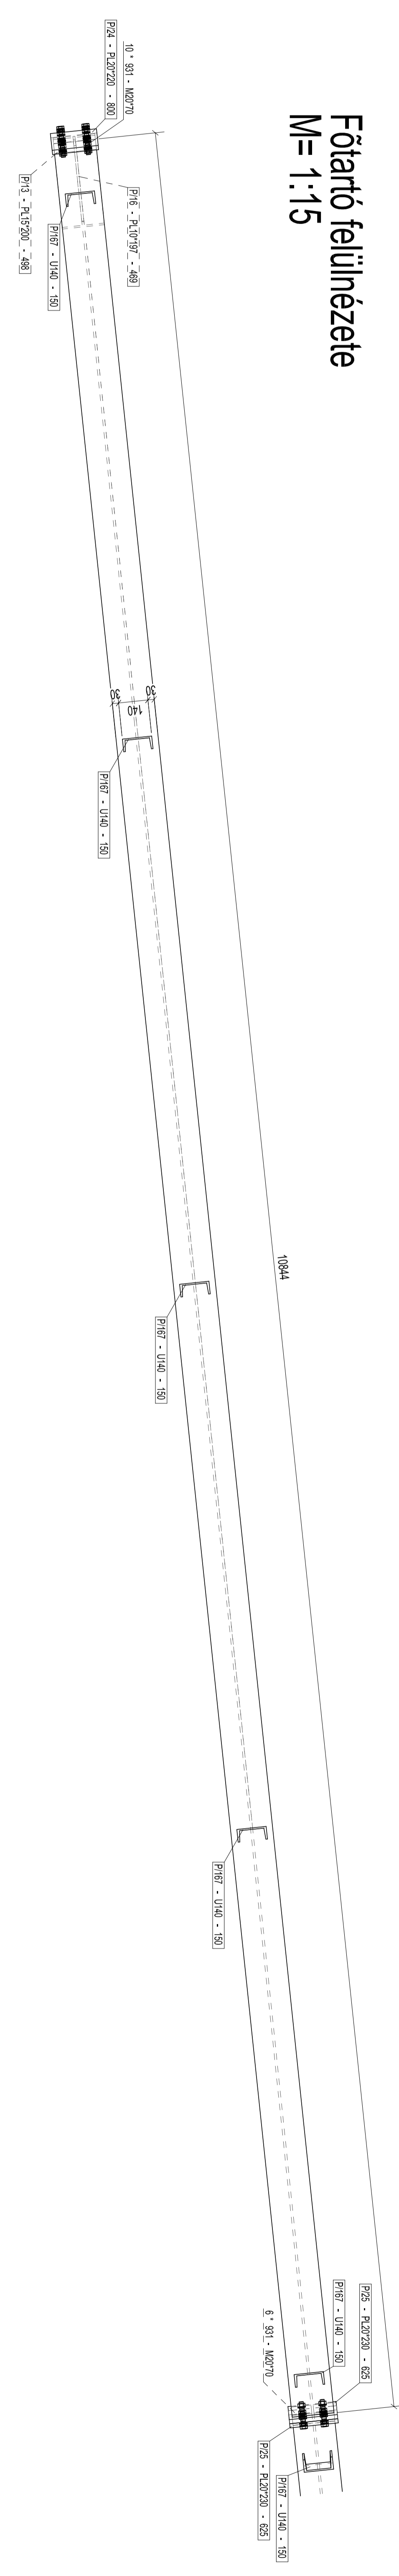

Főtartó felülnézete
M=1:15

Főtartó oldalnézete
M=1:15

Gerenda és oszlop elemtervei
M=1:10

ERROR: syntaxerror
OFFENDING COMMAND: --nostringval--

STACK:

/Title
()
/Subject
(D:20111201143531+01'00')
/ModDate
()
/Keywords
(PDFCreator Version 0.9.5)
/Creator
(D:20111201143531+01'00')
/CreationDate
(Grün TamEs)
/Author
-mark-