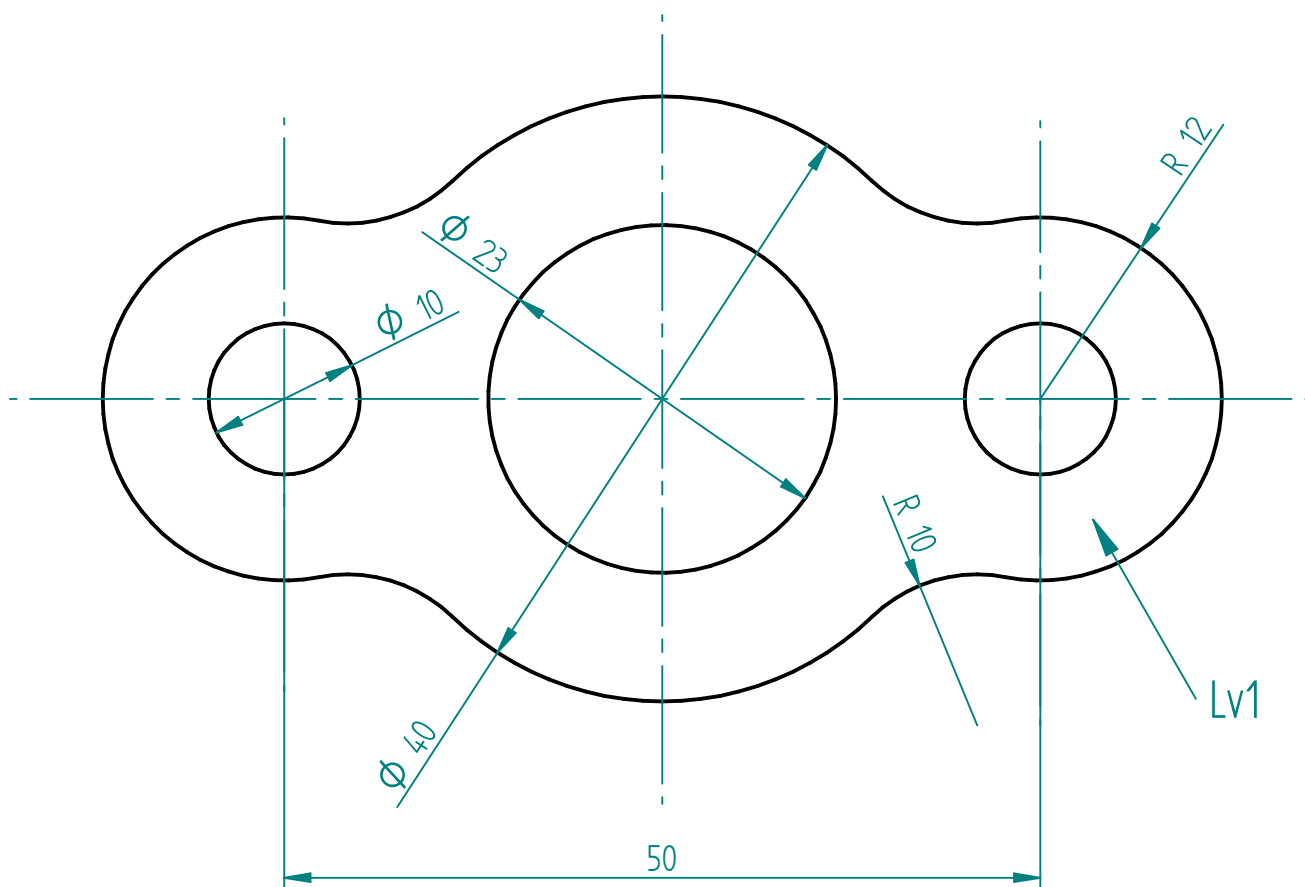

REVÍZIÓ TÖRTÉNET

REV	LEÍRÁS	DÁTUM	JÓVÁHAGYÓ

	NÉV	DÁTUM	Solid Edge		
RAJZOLTA	hallgato	10/10/18			
ELLENŐRIZTE			MEGNEVEZÉS		
MÉRN. ELF.					
MGR. ELF.					
NEM MEGADOTT MÉRETEK MILLIMÉTERBEN			MÉRET	RAJZSZÁM	REV
SZÖGEK ±X.X°			A4		
2 PL ±X.XX 3 PL ±X.XXX			FÁJLNÉV: 02 - kihúzás.dft		
			MÉRETA:	TÖMEG:	RAJZLAP 1 / 1