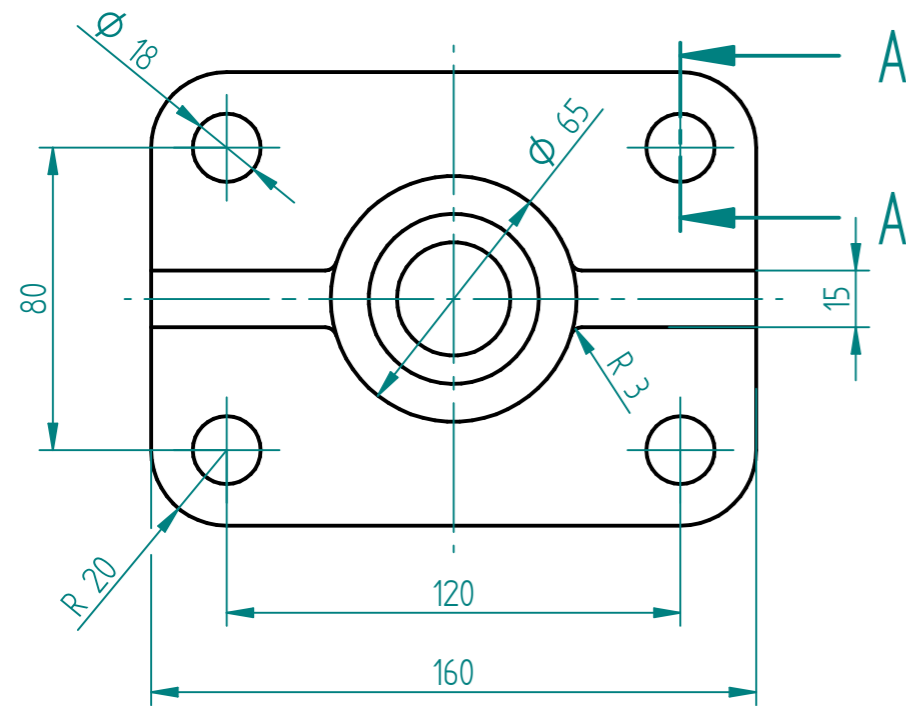

REV	Leírás	Dátum	Jóváhagyva

Név		Dátum	Solid Edge	
TERVEZŐ	Andrew	2019/11/04	Megnevezés	
ELLENŐRIZVE				
ENG APPR				
MGR APPR				
ELTÉRŐ RENDELKEZÉS HIÁNYÁBAN MÉRETEK MILLIMÉTERBEN ÉRTENDŐK SZÖGEK ± X. X ° 2 PL ± X. XX 3 PL ± X.XXX			Lap m.: A3	RAJZSZÁM 
			Fájl név: 48.dft	REV 
Méret:		Tömeg:	Lapok 1 / 1	