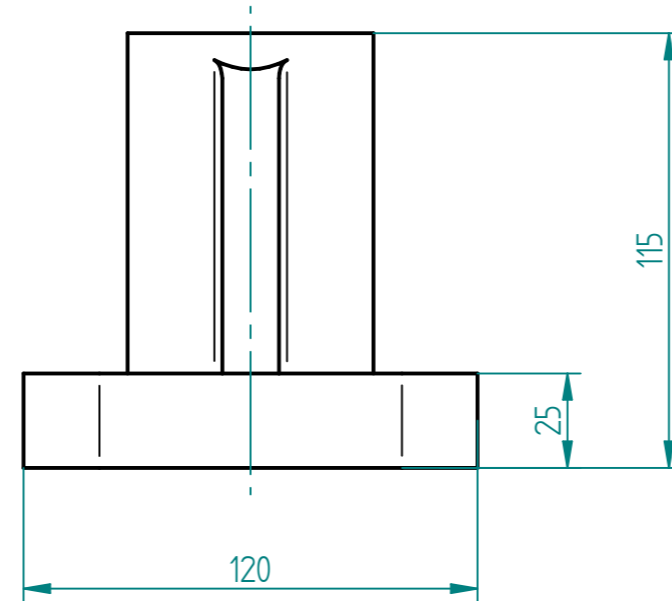

REV	Leírás	Dátum	Jóváhagyva

Név		Dátum	Solid Edge	
TERVEZŐ	Andrew	2019/11/04	Megnevezés	
ELLENŐRIZVE				
ENG APPR				
MGR APPR				
ELTÉRŐ RENDELKEZÉS HIÁNYÁBAN MÉRETEK MILLIMÉTERBEN ÉRTENDŐK SZÖGEK ± X. X ° 2 PL ± X. XX 3 PL ± X.XXX			Lap m.: A3	RAJZSZÁM 
			Fájl név: 48.dft	REV 
Méret:		Tömeg:	Lapok 1 / 1	