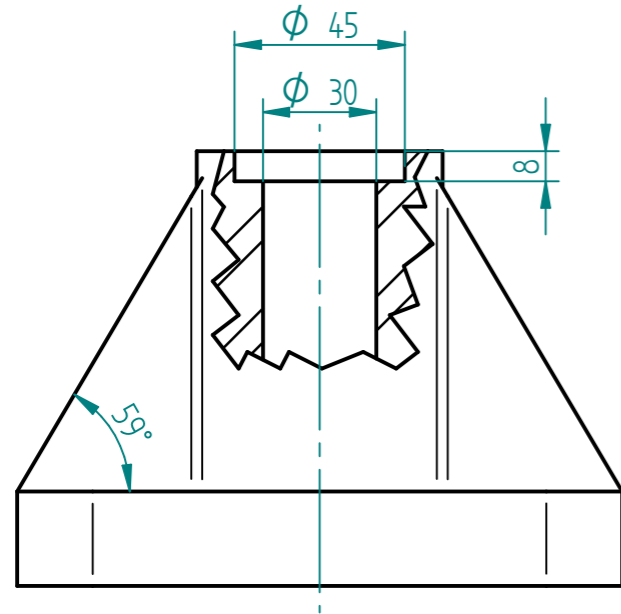

REV	Leírás	Dátum	Jóváhagyva

Név		Dátum	Solid Edge	
TERVEZŐ	Andrew	2019/11/04	Megnevezés	
ELLENŐRIZVE				
ENG APPR				
MGR APPR				
ELTÉRŐ RENDELKEZÉS HIÁNYÁBAN MÉRETEK MILLIMÉTERBEN ÉRTENDŐK SZÖGEK ± X. X ° 2 PL ± X. XX 3 PL ± X.XXX			Lap m.: A3	RAJZSZÁM 
			Fájl név: 48.dft	REV 
Méret:		Tömeg:	Lapok 1 / 1	