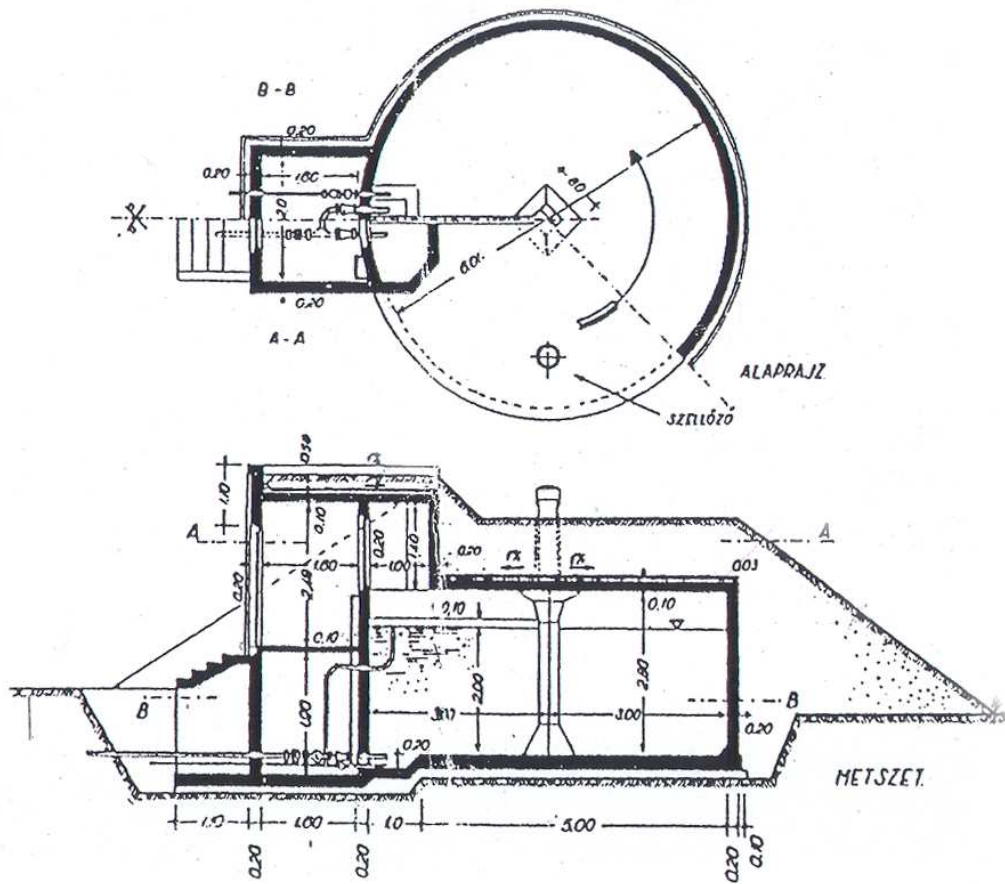

Név

szak

487. dbra. 50 m²-es körmedence

19

20

21

ALAP

monolit vb. lemez

kavicsbeton
sávalap
(nem a terv szerint)

tégla sávalap
(nem a terv szerint)

FELMENŐ FAL

tömör tégl

monolit vb.

vegyes (kő, tégl)

FÖDÉM

monolit vb. lemez