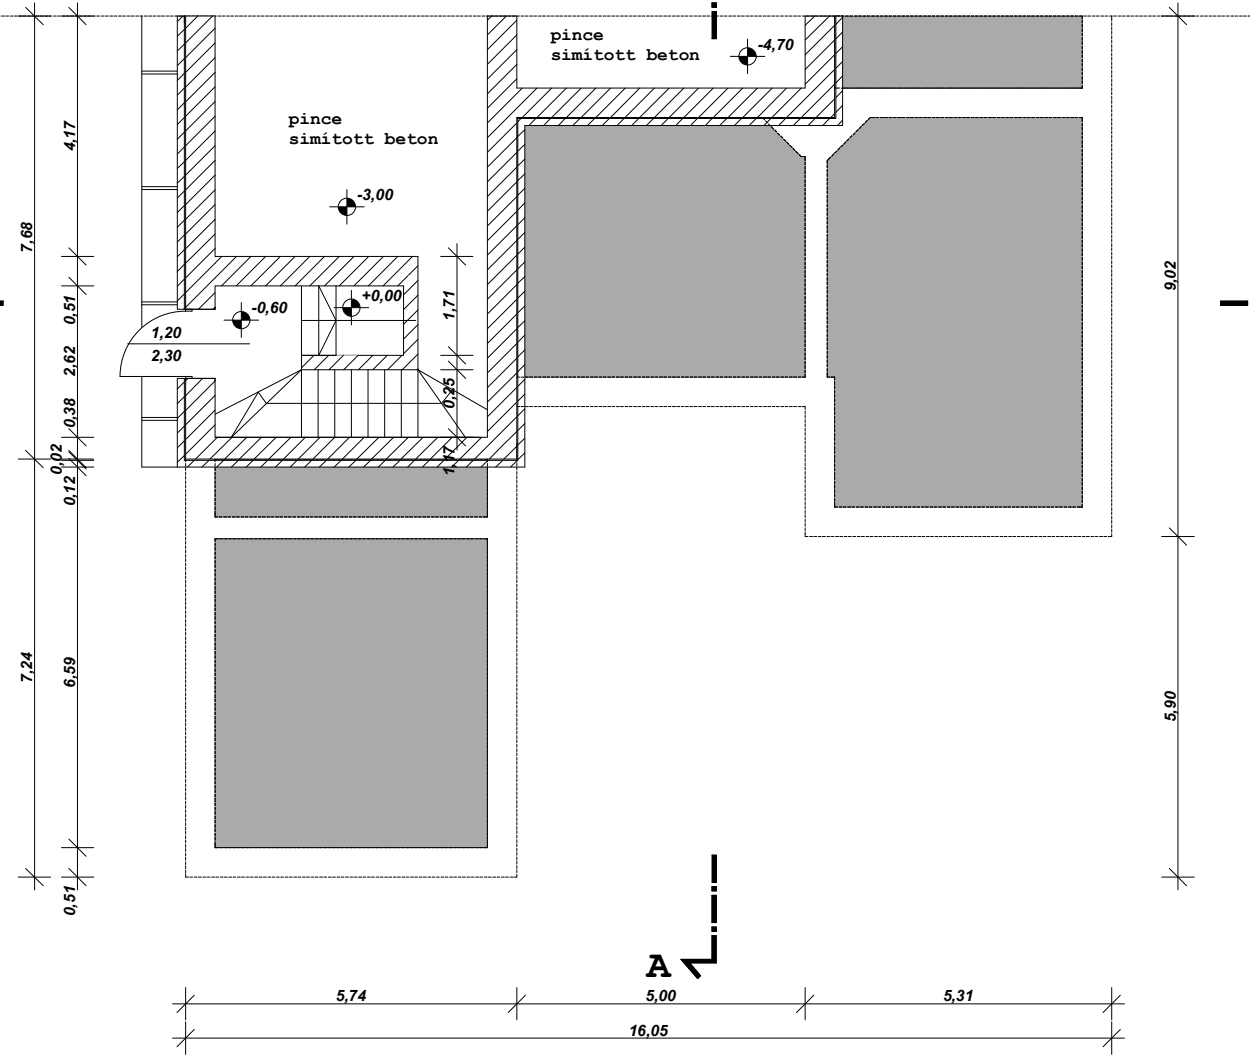

NÉV:

SZAK:

0,12 0,02 0,51 3,27 0,25 1,20 0,51 0,02 0,72 4,86 0,51 0,02 0,12 4,15 0,51

szomszédos épületrész

B

A

PINCESZINTI ALAPRAJZ

B

DÉLI HOMLOKZAT

NYUGATI HOMLOKZAT

- Kettős hófarkú cserépfedés
- Horganyzott érezszalonna
- Fa pergola árnyékoló szerkezet, fa páncél készítés
- Megújuló kémény
- Fa nyílászáró, dupla hőszigetelt üvegezéssel
- Dorszfalli nemesvevőfal forrófali szaru