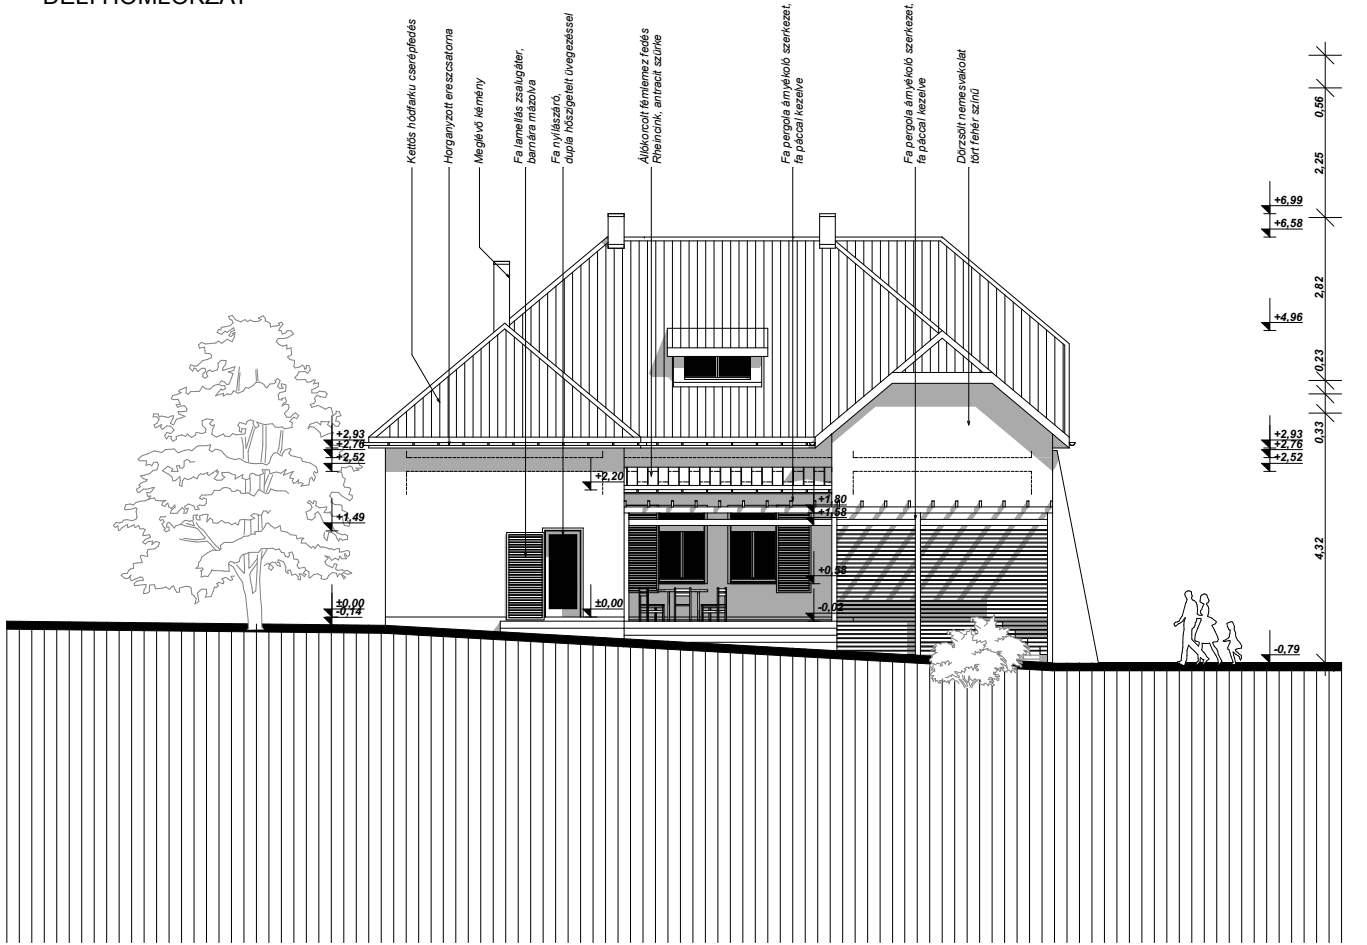

NÉV:

SZAK:

0,12 0,02 0,51 3,27 0,25 1,20 0,51 0,02 0,72 4,86 0,51 0,02 0,12 4,15 0,51

szomszédos épületrész

B

A

PINCESZINTI ALAPRAJZ

B

DÉLI HOMLOKZAT

NYUGATI HOMLOKZAT

- Kettős hófarkú cserépfedés
- Horganyzott érezszalonna
- Fa pergola árnyékoló szerkezet, fa páncél készítés
- Megújuló kémény
- Fa nyílászáró, dupla hőszigetelt üvegezéssel
- Dorszfalli nemesvevőfal forrófali szaru

- Kettős hófarkú cserépfedés
- Horganyzott érezszalonna
- Megújuló kémény
- Fa lamellás szellőztető, barnafa mázolás
- Fa nyílászáró, dupla hőszigetelt üvegezéssel
- Alkocsi fémlemez fedés, Rheonok, antracit színe
- Fa pergola árnyékoló szerkezet, fa páncél készítés
- Fa pergola árnyékoló szerkezet, fa páncél készítés
- Dorszfalli nemesvevőfal forrófali szaru