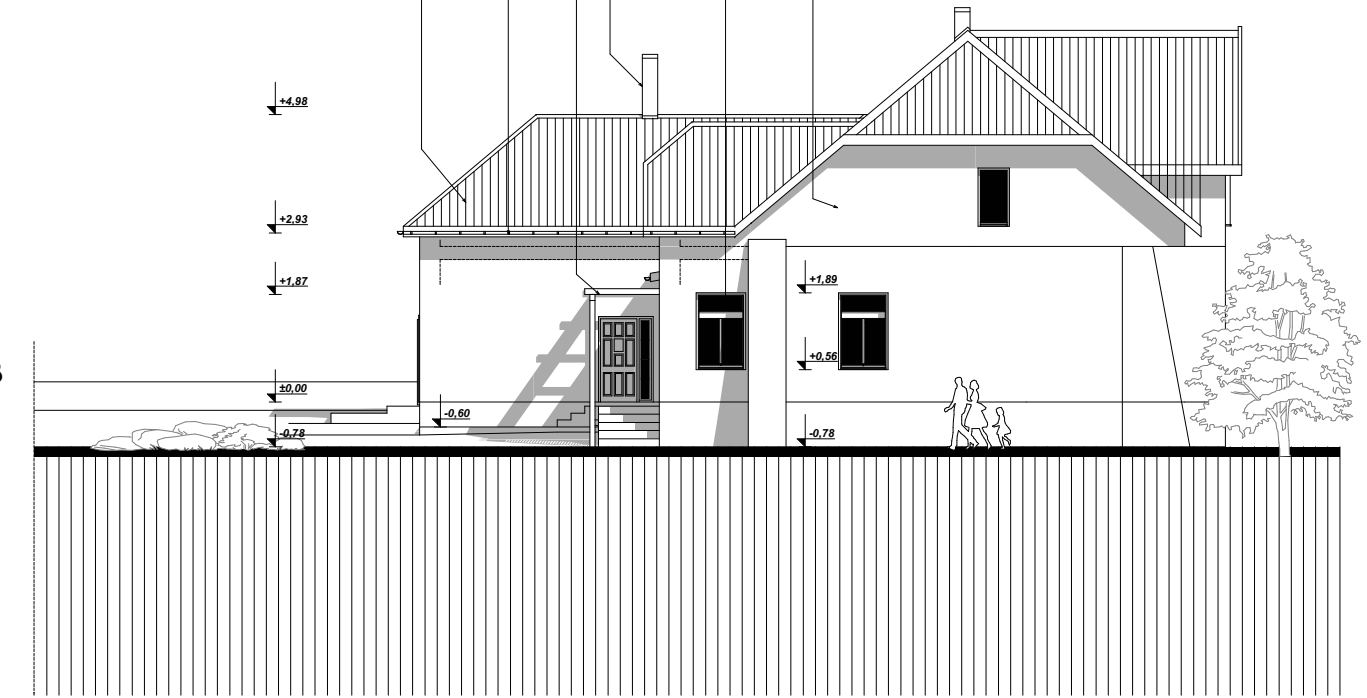

NÉV:

SZAK:

0,12 0,02 0,51 3,27 0,25 1,20 0,51 0,02 0,72 4,86 0,51 0,02 0,12 4,15 0,51

szomszédos épületrész

B

A

PINCESZINTI ALAPRAJZ

B

DÉLI HOMLOKZAT

NYUGATI HOMLOKZAT

- Kettős hófarkú cserépfedés
- Horganyzott érezszalonna
- Fa pergola árnyékoló szerkezet, fa páncél készítés
- Megújuló kémény
- Fa nyílászáró, dupla hőszigetelt üvegezéssel
- Dorszfalli nemesvevőfal forrófali szaru

- Kettős hófarkú cserépfedés
- Horganyzott érezszalonna
- Megújuló kémény
- Fa lamellás szellőztető, barnafa mázolás
- Fa nyílászáró, dupla hőszigetelt üvegezéssel
- Alkocsi fémlemez fedés, Rheonok, antracit színe
- Fa pergola árnyékoló szerkezet, fa páncél készítés
- Fa pergola árnyékoló szerkezet, fa páncél készítés
- Dorszfalli nemesvevőfal forrófali szaru