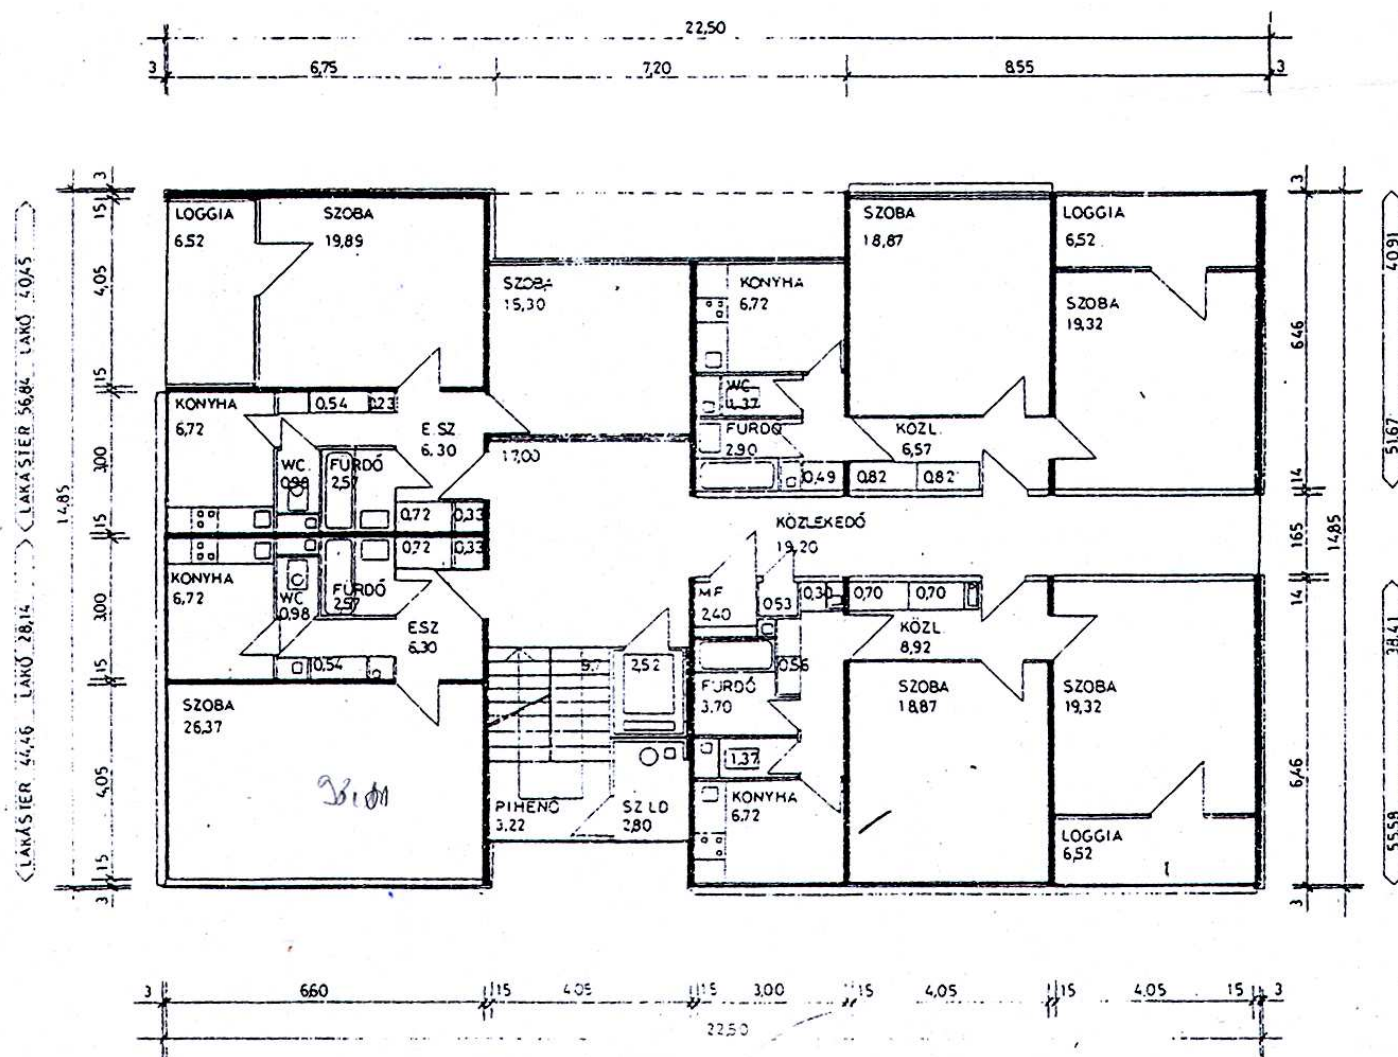

Név

szak

	26	27	28	29	30	31
ALAP	kő sávalap	tégla sávalap	vegyes sávalap	kő sávalap	monolit vb. lemezalap	kő sávalap
FELMENŐ FAL	vert fal	B 30-as téglá, vb. erősítő pillérekkel	kisméretű téglá	vert fal	vegyes (kő, téglá)	POROTON 36
FÖDÉM	borított gerendás	alulbordás monolit vb. lemez	felülbordás monolit vb. lemez	pólyás földém	poroszsüveg boltozat	E-gerendás
TETŐSZERK.	magastető	lapostető	magastető	lapostető	magastető	lapostető
SZINT SZÁM	1	4	3	3	5	4