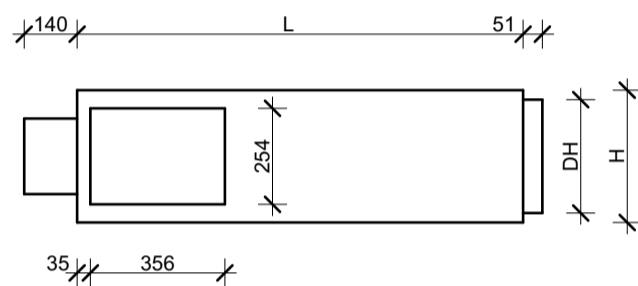

Top

Inlet oldal

Side

Outlet oldal

Méret adatok (mm)

Unit Size	Inlet Diameter	I/s Range	W	H	L	A	Outlet DW x DH
4	98	0-106	610	254	1194	279	203 x 203
5	124	0-165					
6	149	0-236					
7	175	0-307	610	318	1194	279	254 x 254
8	200	0-425					
9	225	0-495	864	356	1524	410	356 x 305
10	251	0-637					
12	302	0-967	864	406	1524	410	457 x 356
14	353	0-1293	1067	457	1829	511	559 x 406