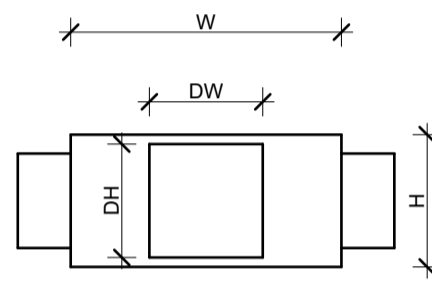

Top

Inlet oldal

Side

Outlet oldal

Méret adatok (mm)

Unit Size	Inlet Diameter	I/s Range	W	H	L	A	Outlet DW x DH
4	98	0-106	610	254	1194	279	203 x 203
5	124	0-165					
6	149	0-236					
7	175	0-307	610	318	1194	279	254 x 254
8	200	0-425					
9	225	0-495	864	356	1524	410	356 x 305
10	251	0-637					
12	302	0-967	864	406	1524	410	457 x 356
14	353	0-1293	1067	457	1829	511	559 x 406