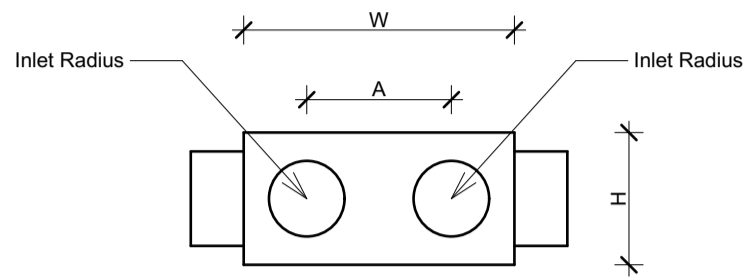

Top

Inlet oldal

Side

Outlet oldal

Méret adatok (mm)

Unit Size	Inlet Diameter	I/s Range	W	H	L	A	Outlet DW x DH
4	98	0-106	610	254	1194	279	203 x 203
5	124	0-165					
6	149	0-236					
7	175	0-307	610	318	1194	279	254 x 254
8	200	0-425					
9	225	0-495	864	356	1524	410	356 x 305
10	251	0-637					
12	302	0-967	864	406	1524	410	457 x 356
14	353	0-1293	1067	457	1829	511	559 x 406