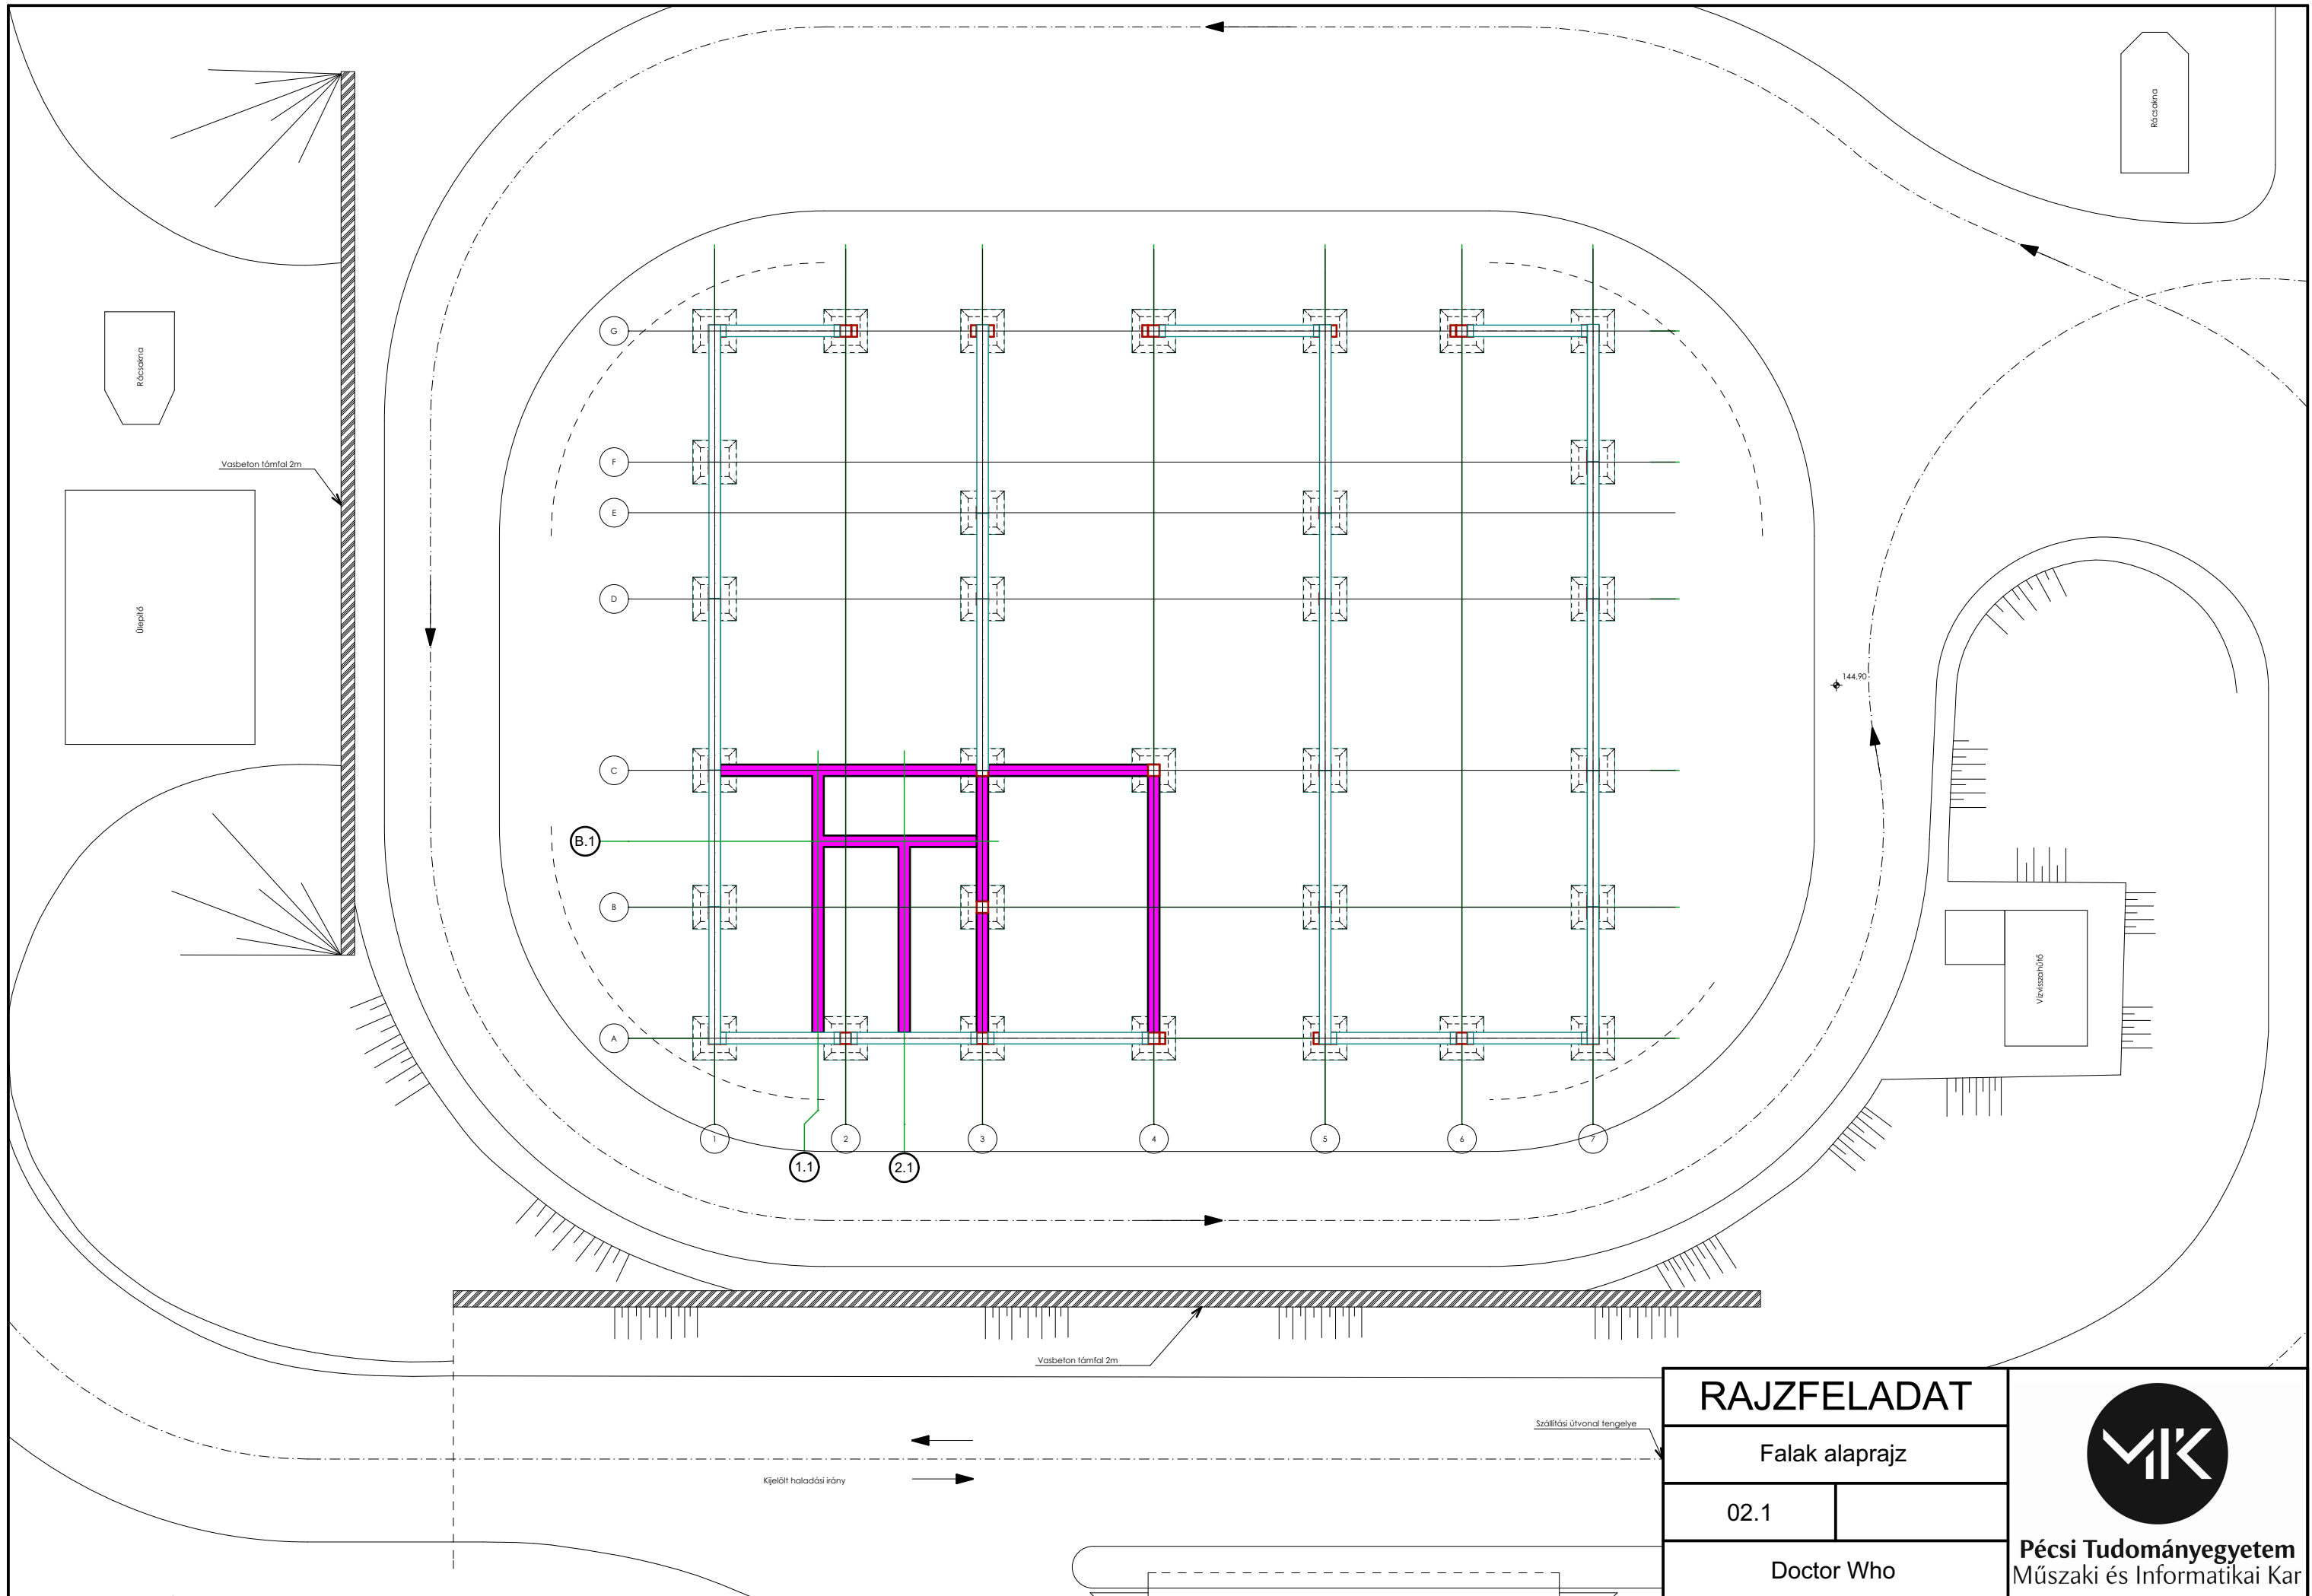

RAJZFELADAT	
Kehelyalap kiosztás	
00.1	
Doctor Who	

Pécsi Tudományegyetem
Műszaki és Informatikai Kar

RAJZFELADAT	
Pillérek alaprajz	
01.1	
Doctor Who	

Pécsi Tudományegyetem
Műszaki és Informatikai Kar

RAJZFELADAT		
Pillérek 3D		
01.2		
Doctor Who		
		Pécsi Tudományegyetem Műszaki és Informatikai Kar

03.2

Doctor Who

Pécsi Tudományegyetem
Műszaki és Informatikai Kar

Rácsakna

Rácsakna

Vasbeton támfal 2m

Ülepítő

144,90

Vízvisszahűtő

Vasbeton támfal 2m

Szállítási útvonal tengelye

Kijelölt haladási irány

RAJZFELADAT

Felső gerendák

04.1

Doctor Who