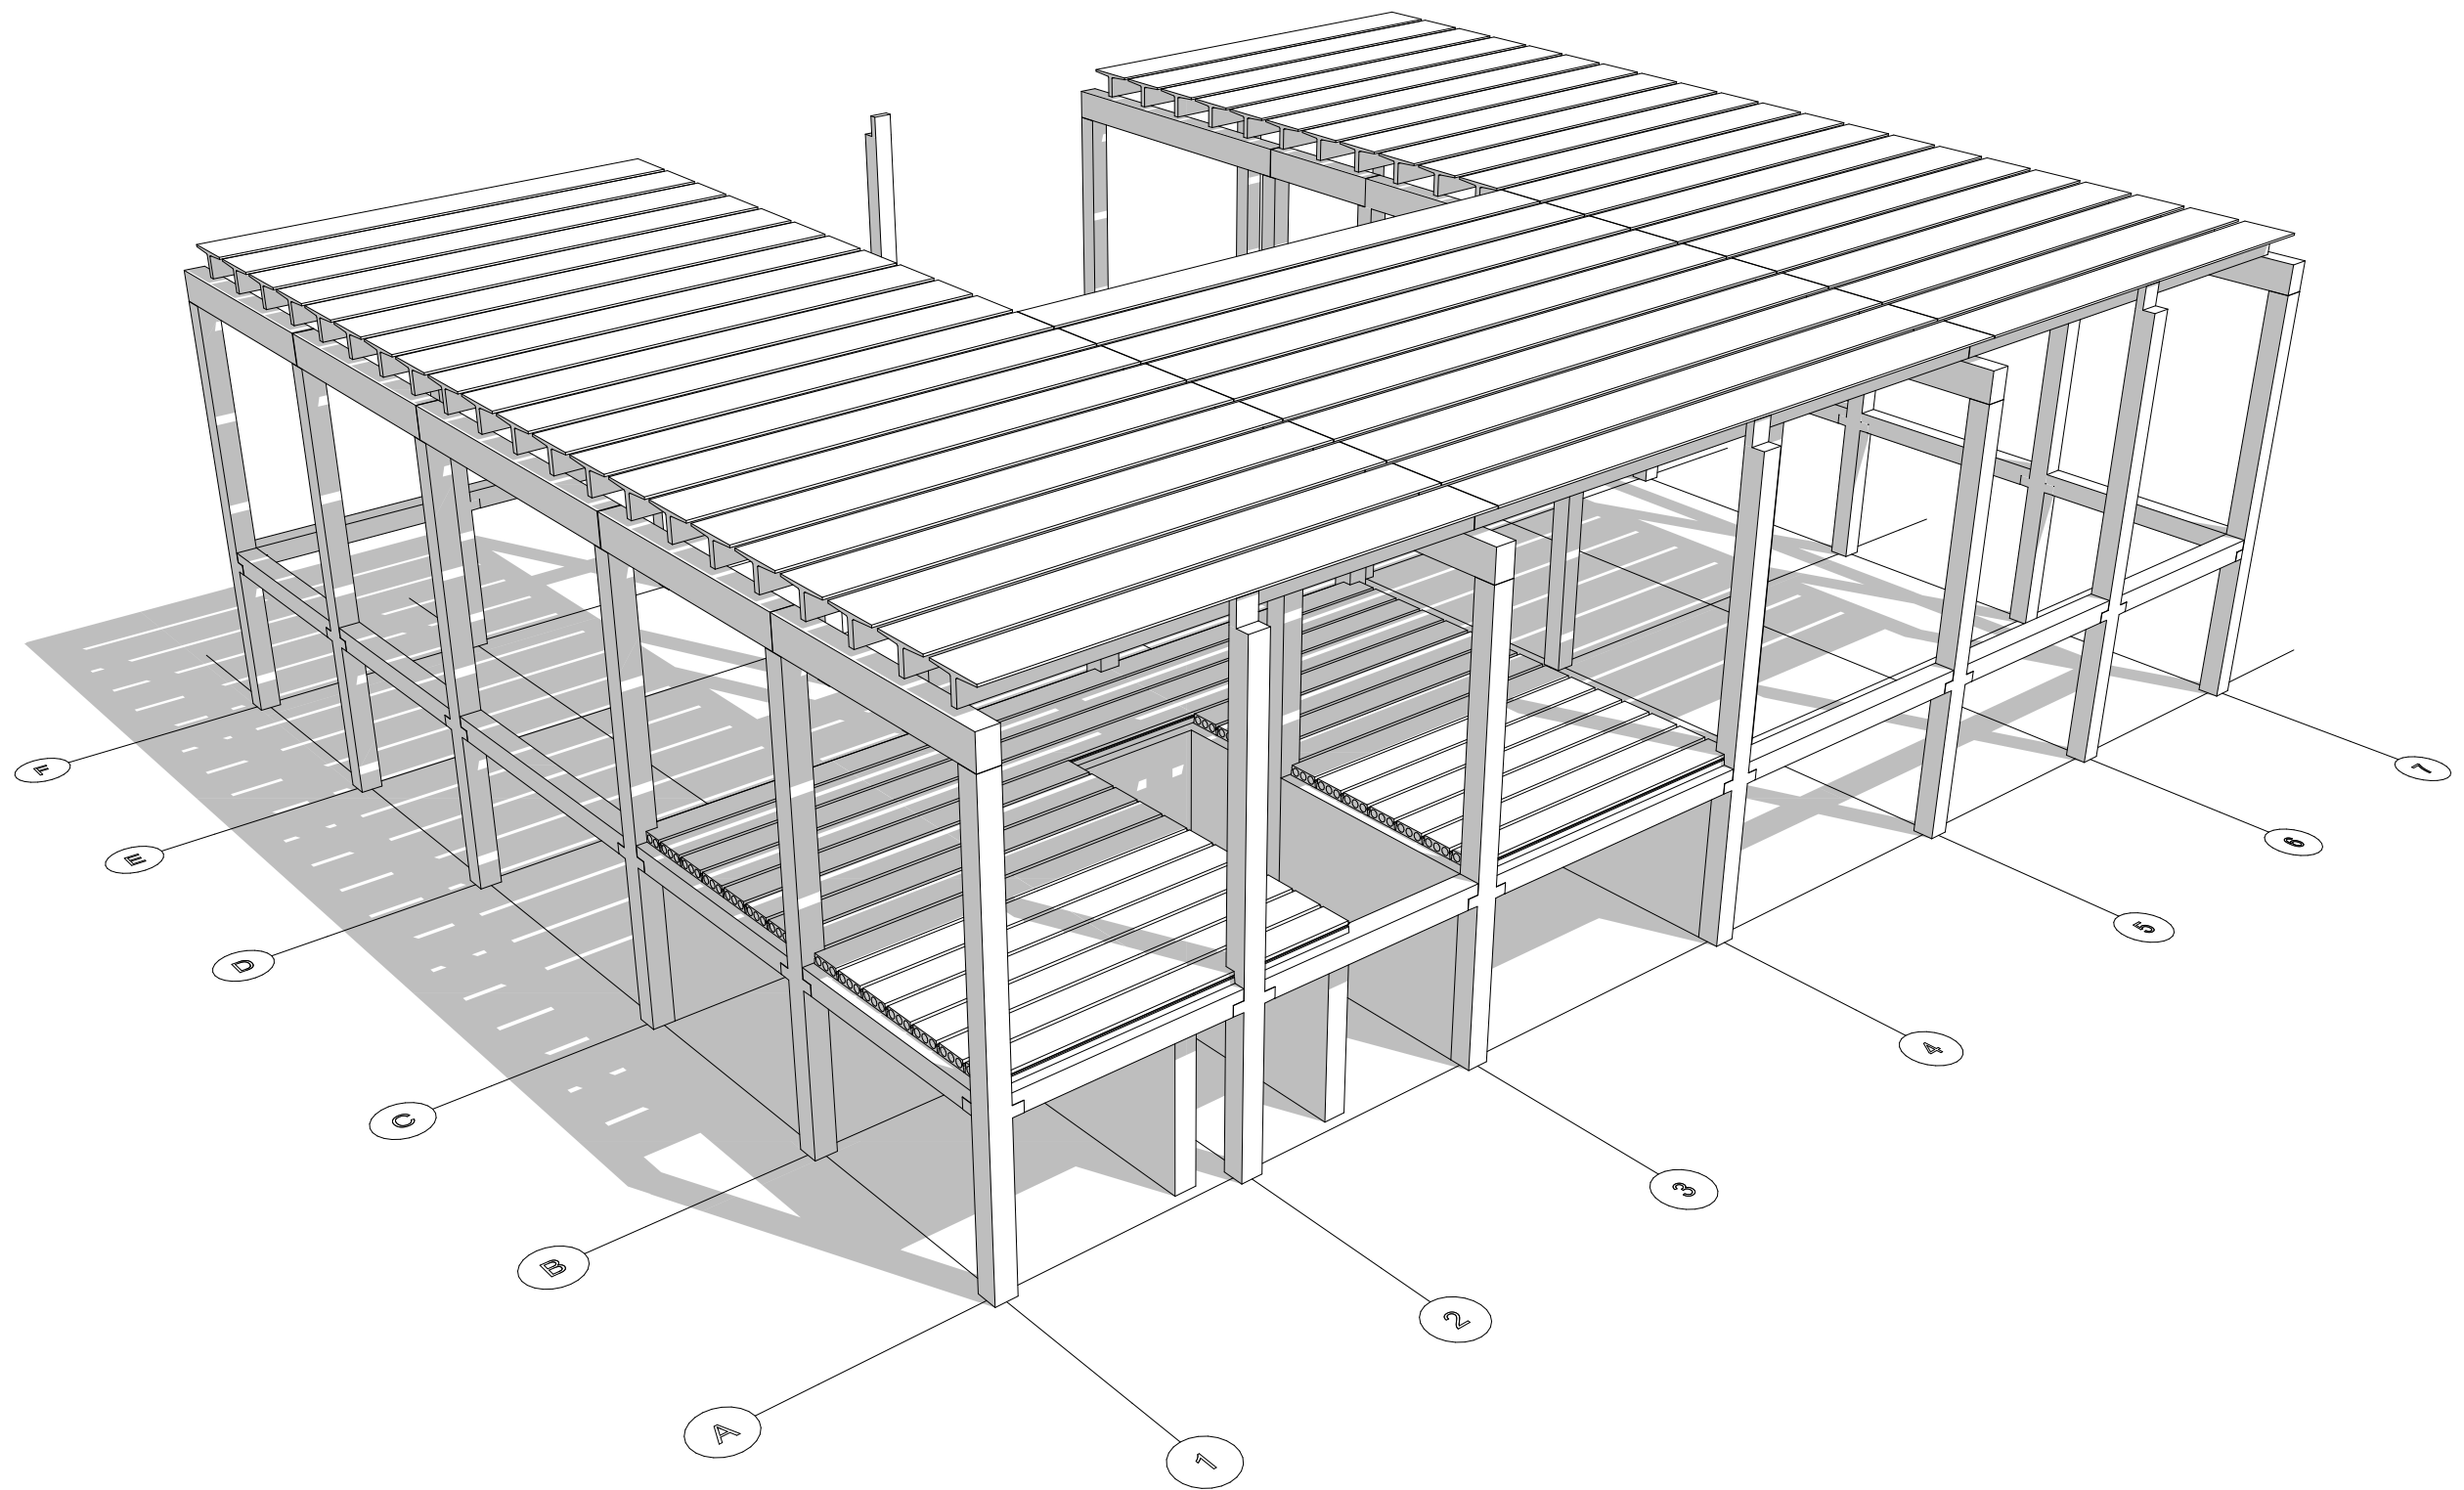

RAJZFELADAT		Pécsi Tudományegyetem Műszaki és Informatikai Kar
T panel 3D		
06.2		
Doctor Who