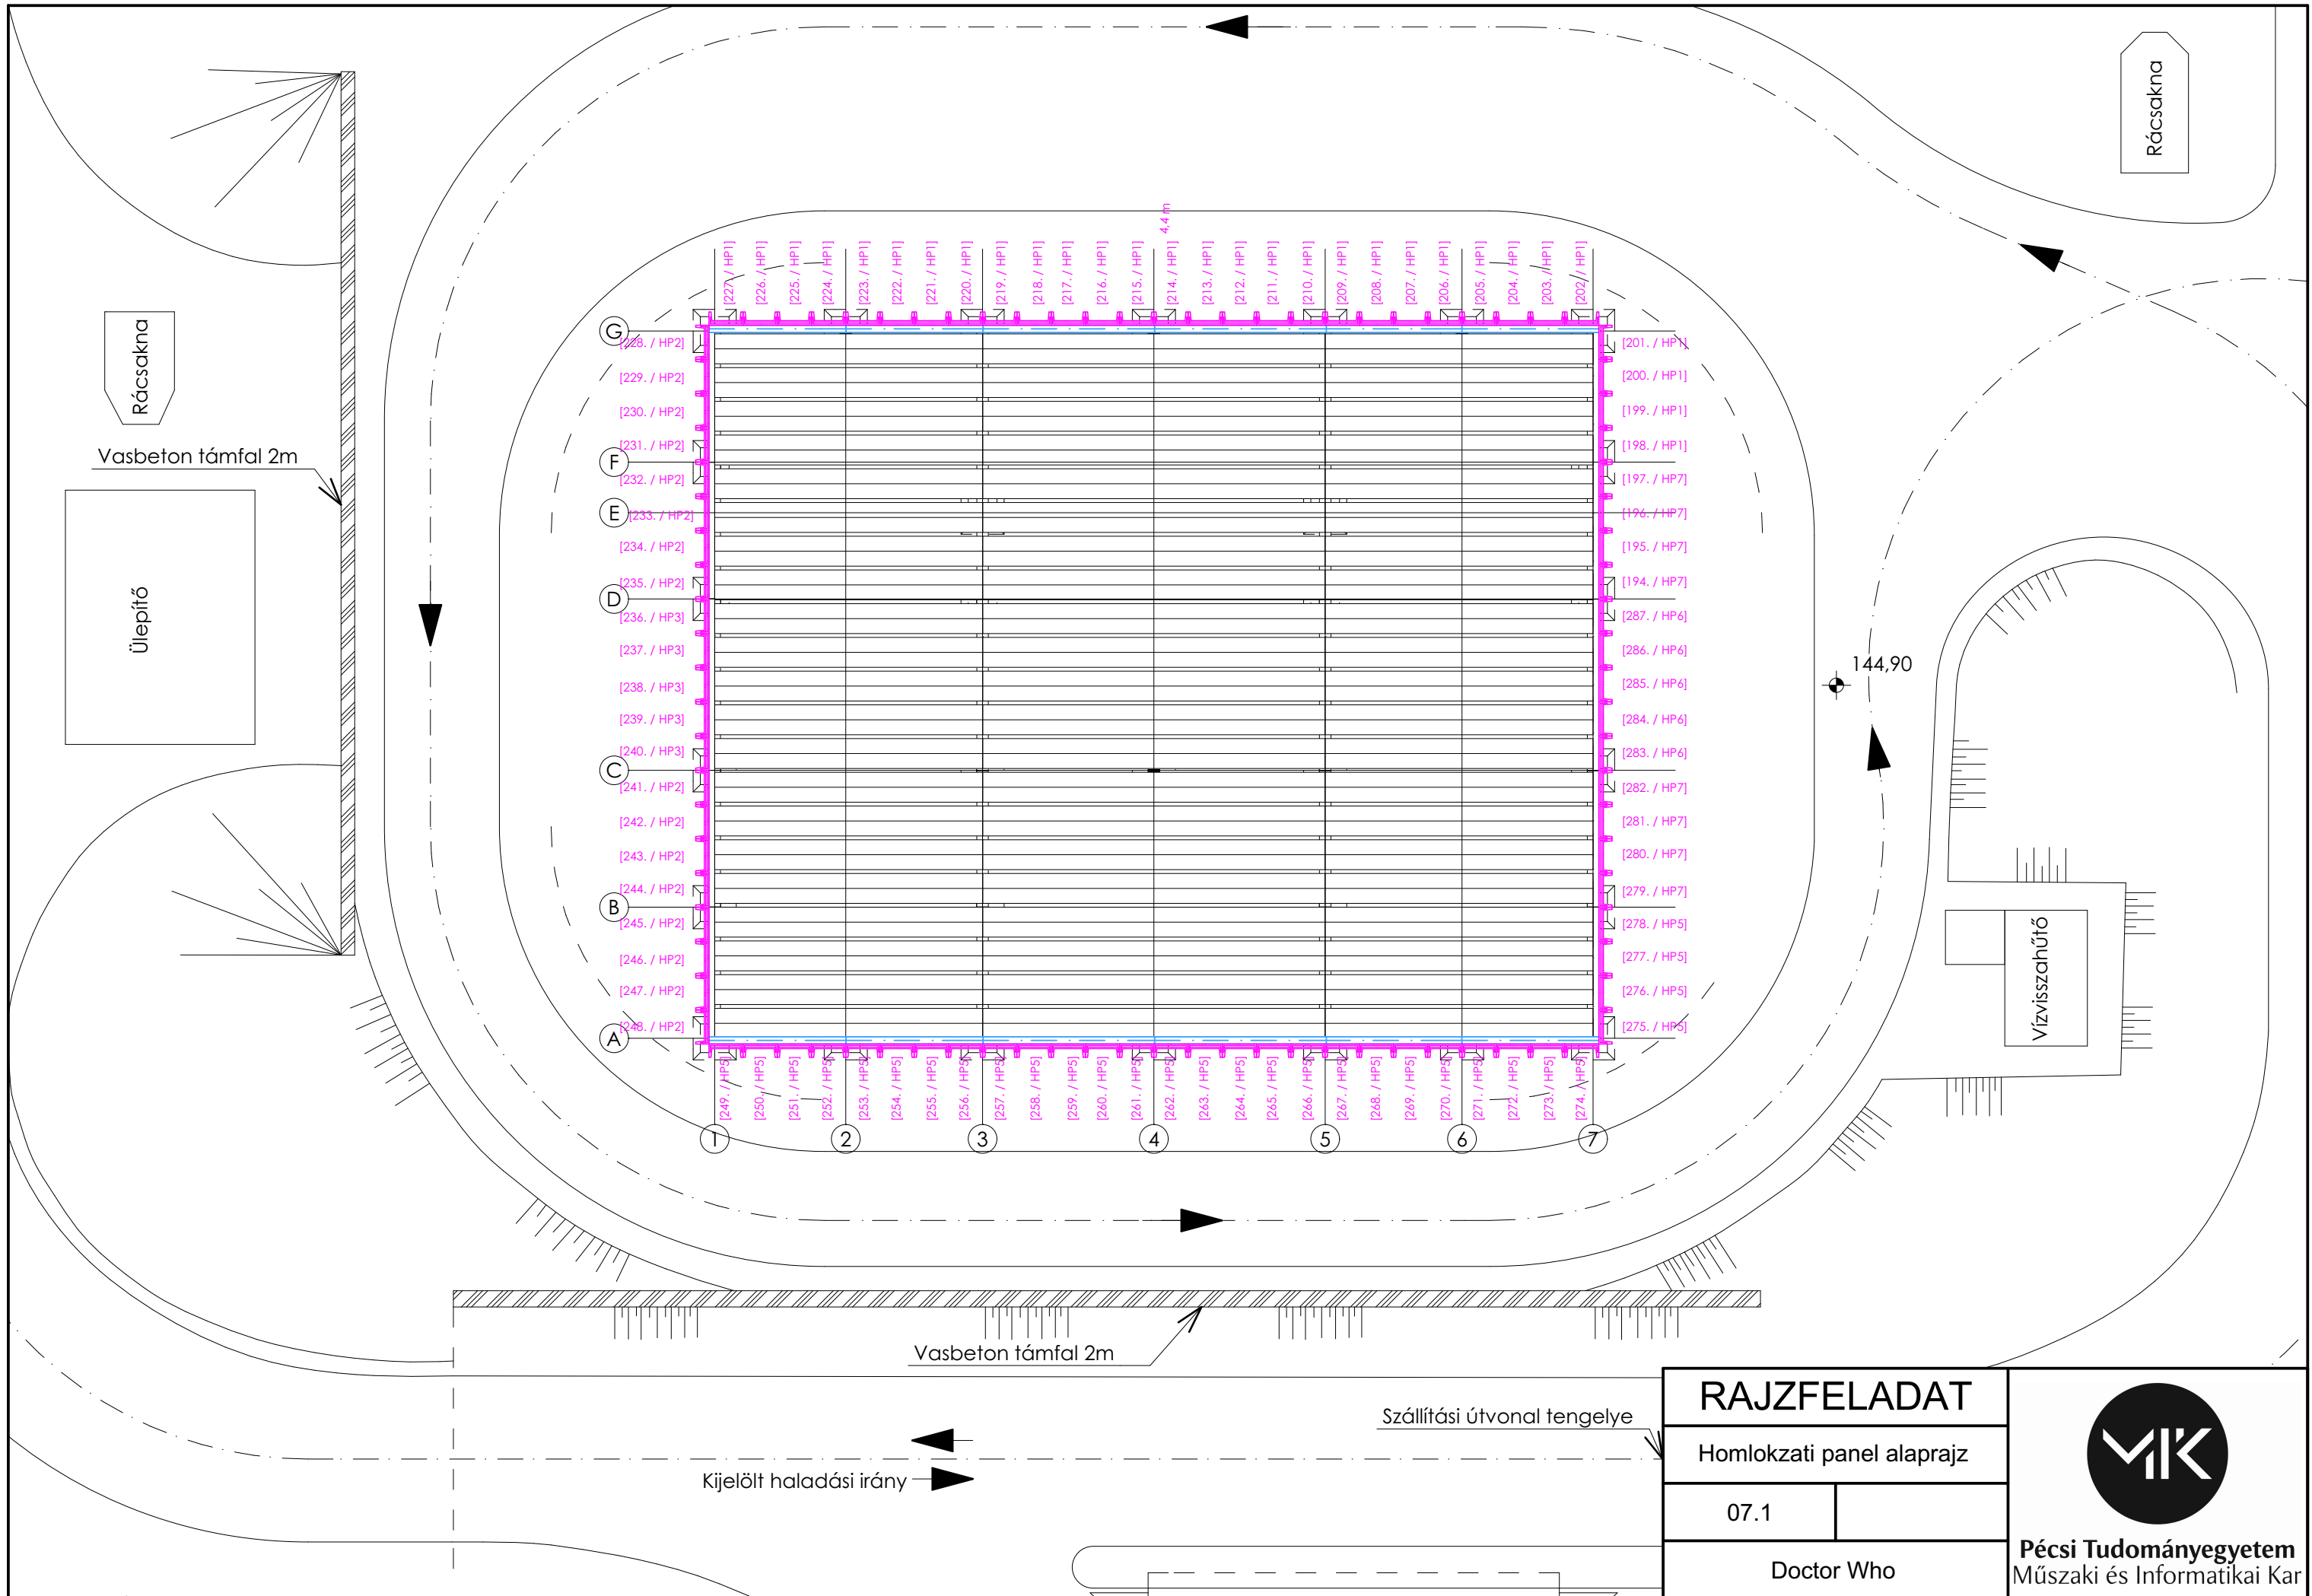

RAJZFELADAT	
Homlokzati panel alaprajz	
07.1	
Doctor Who	

Pécsi Tudományegyetem
Műszaki és Informatikai Kar