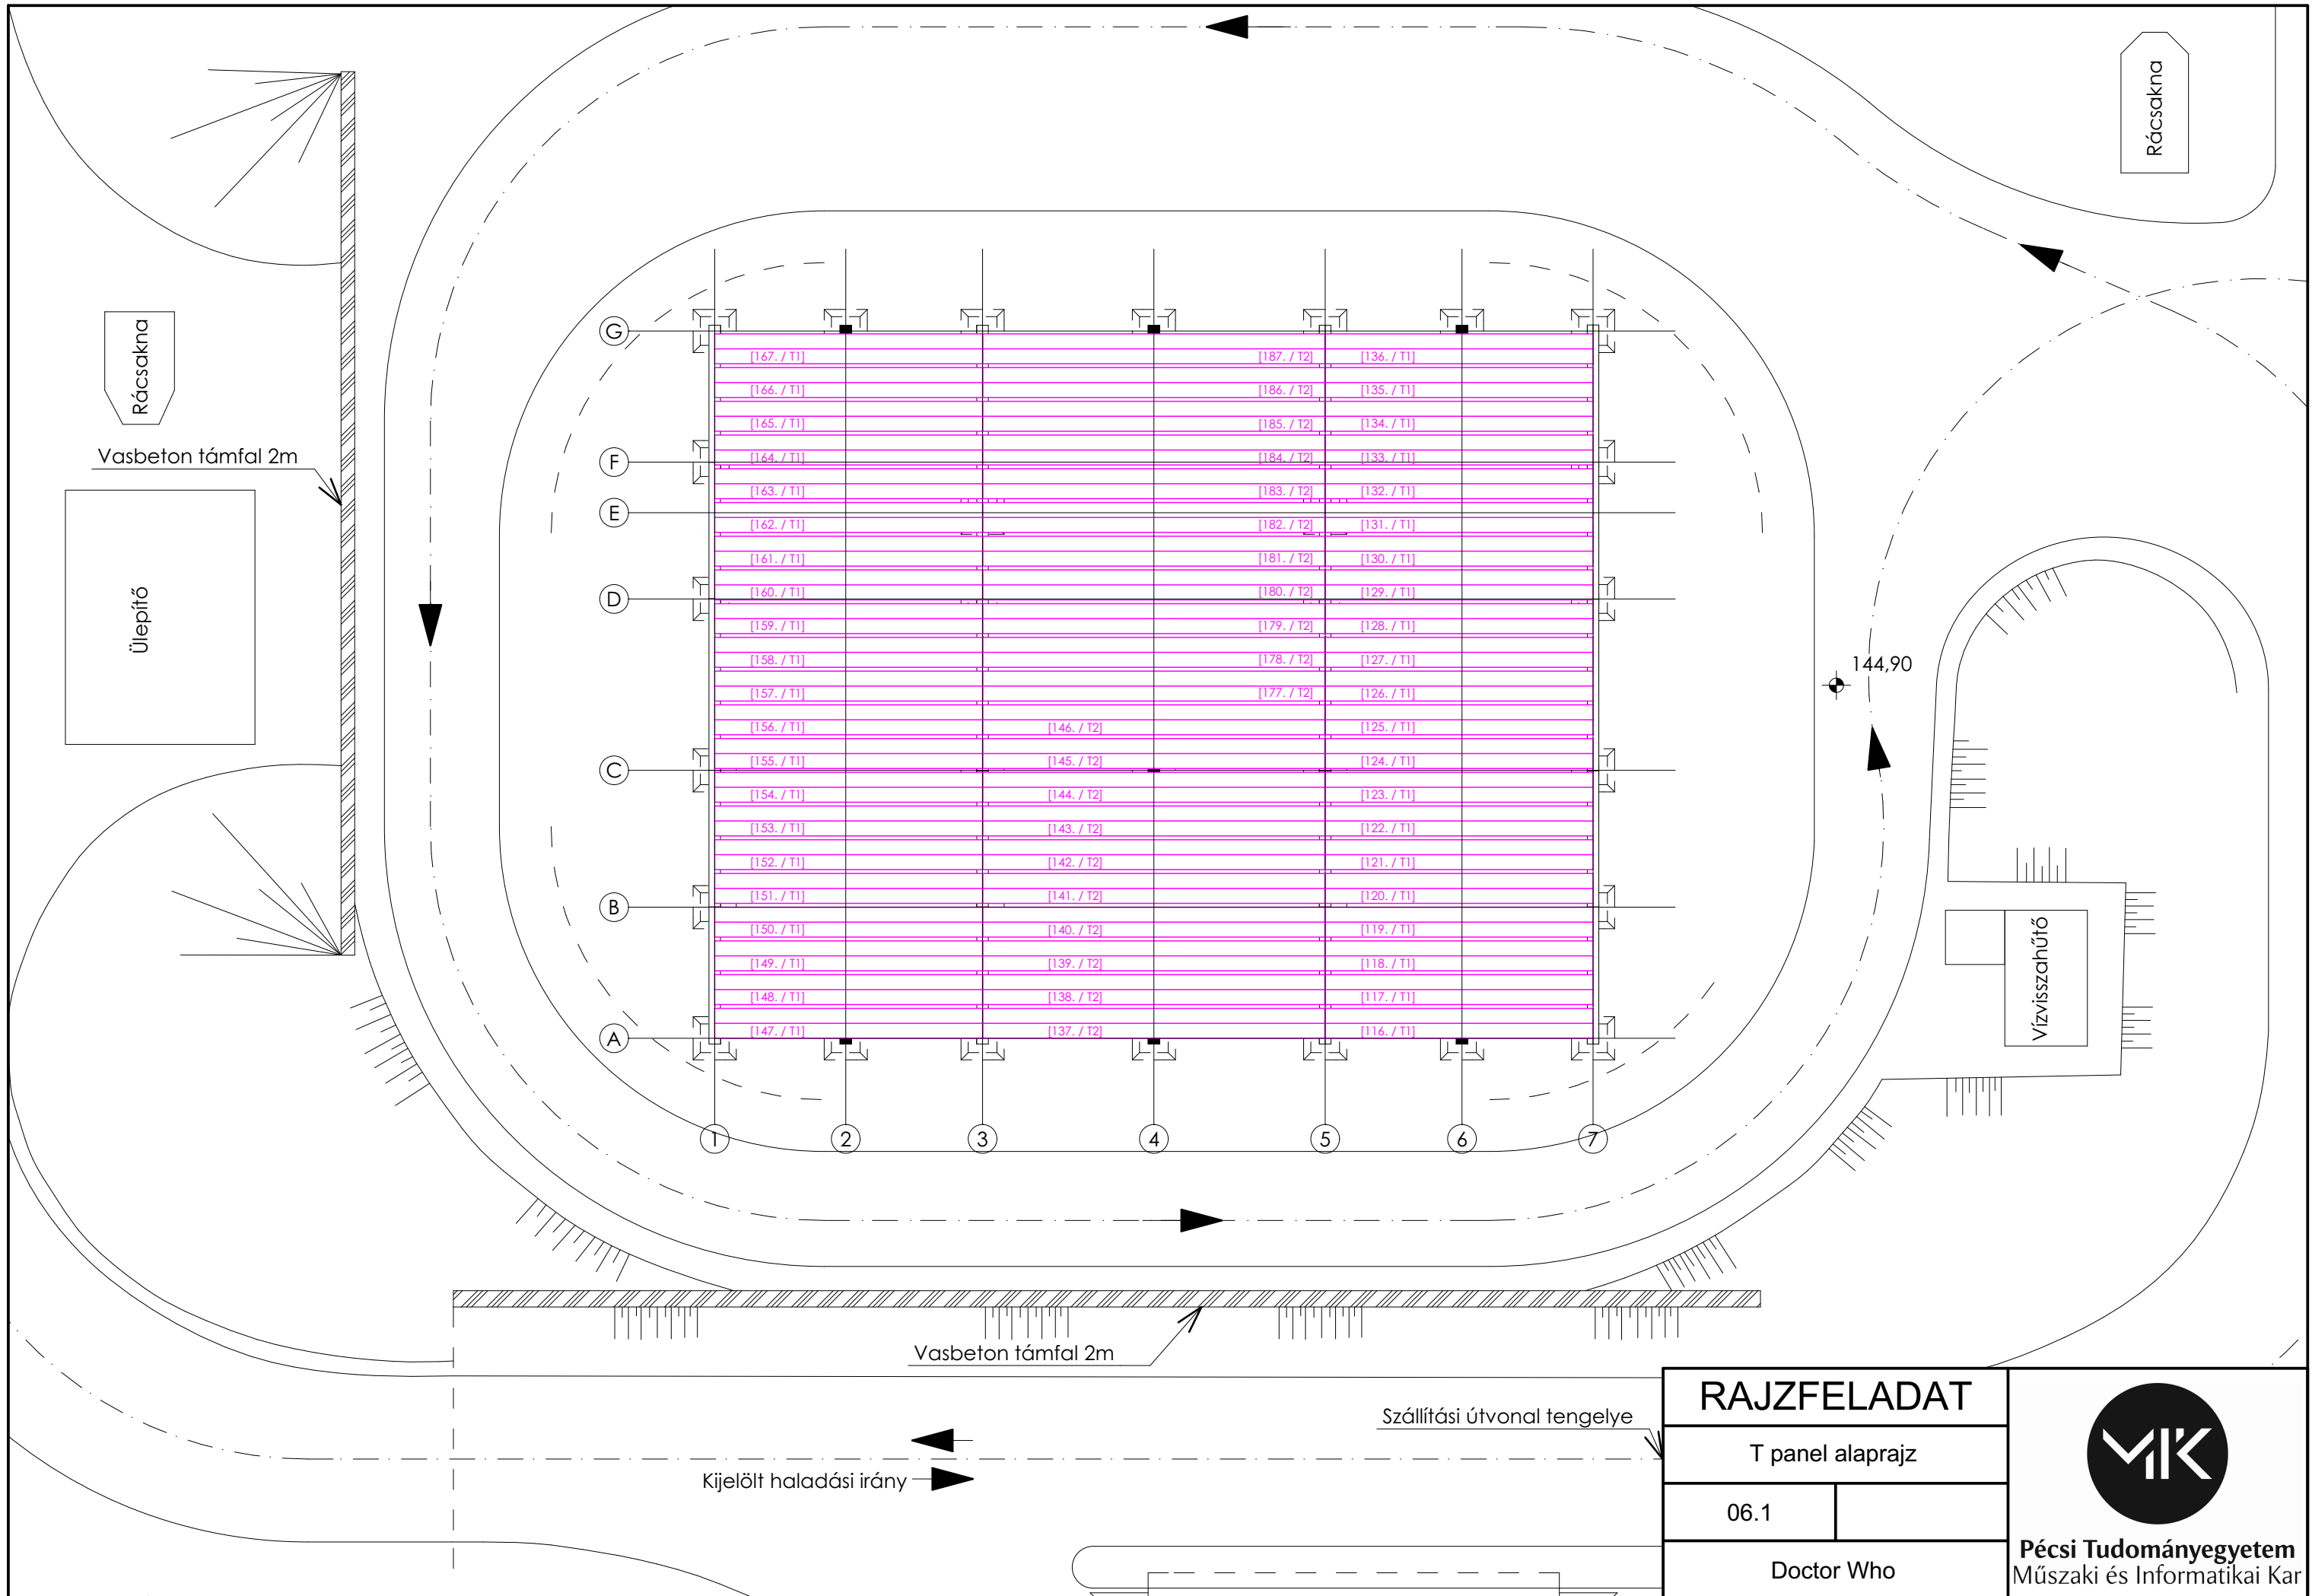

RAJZFELADAT	
T panel alaprajz	
06.1	
Doctor Who	

Pécsi Tudományegyetem
Műszaki és Informatikai Kar