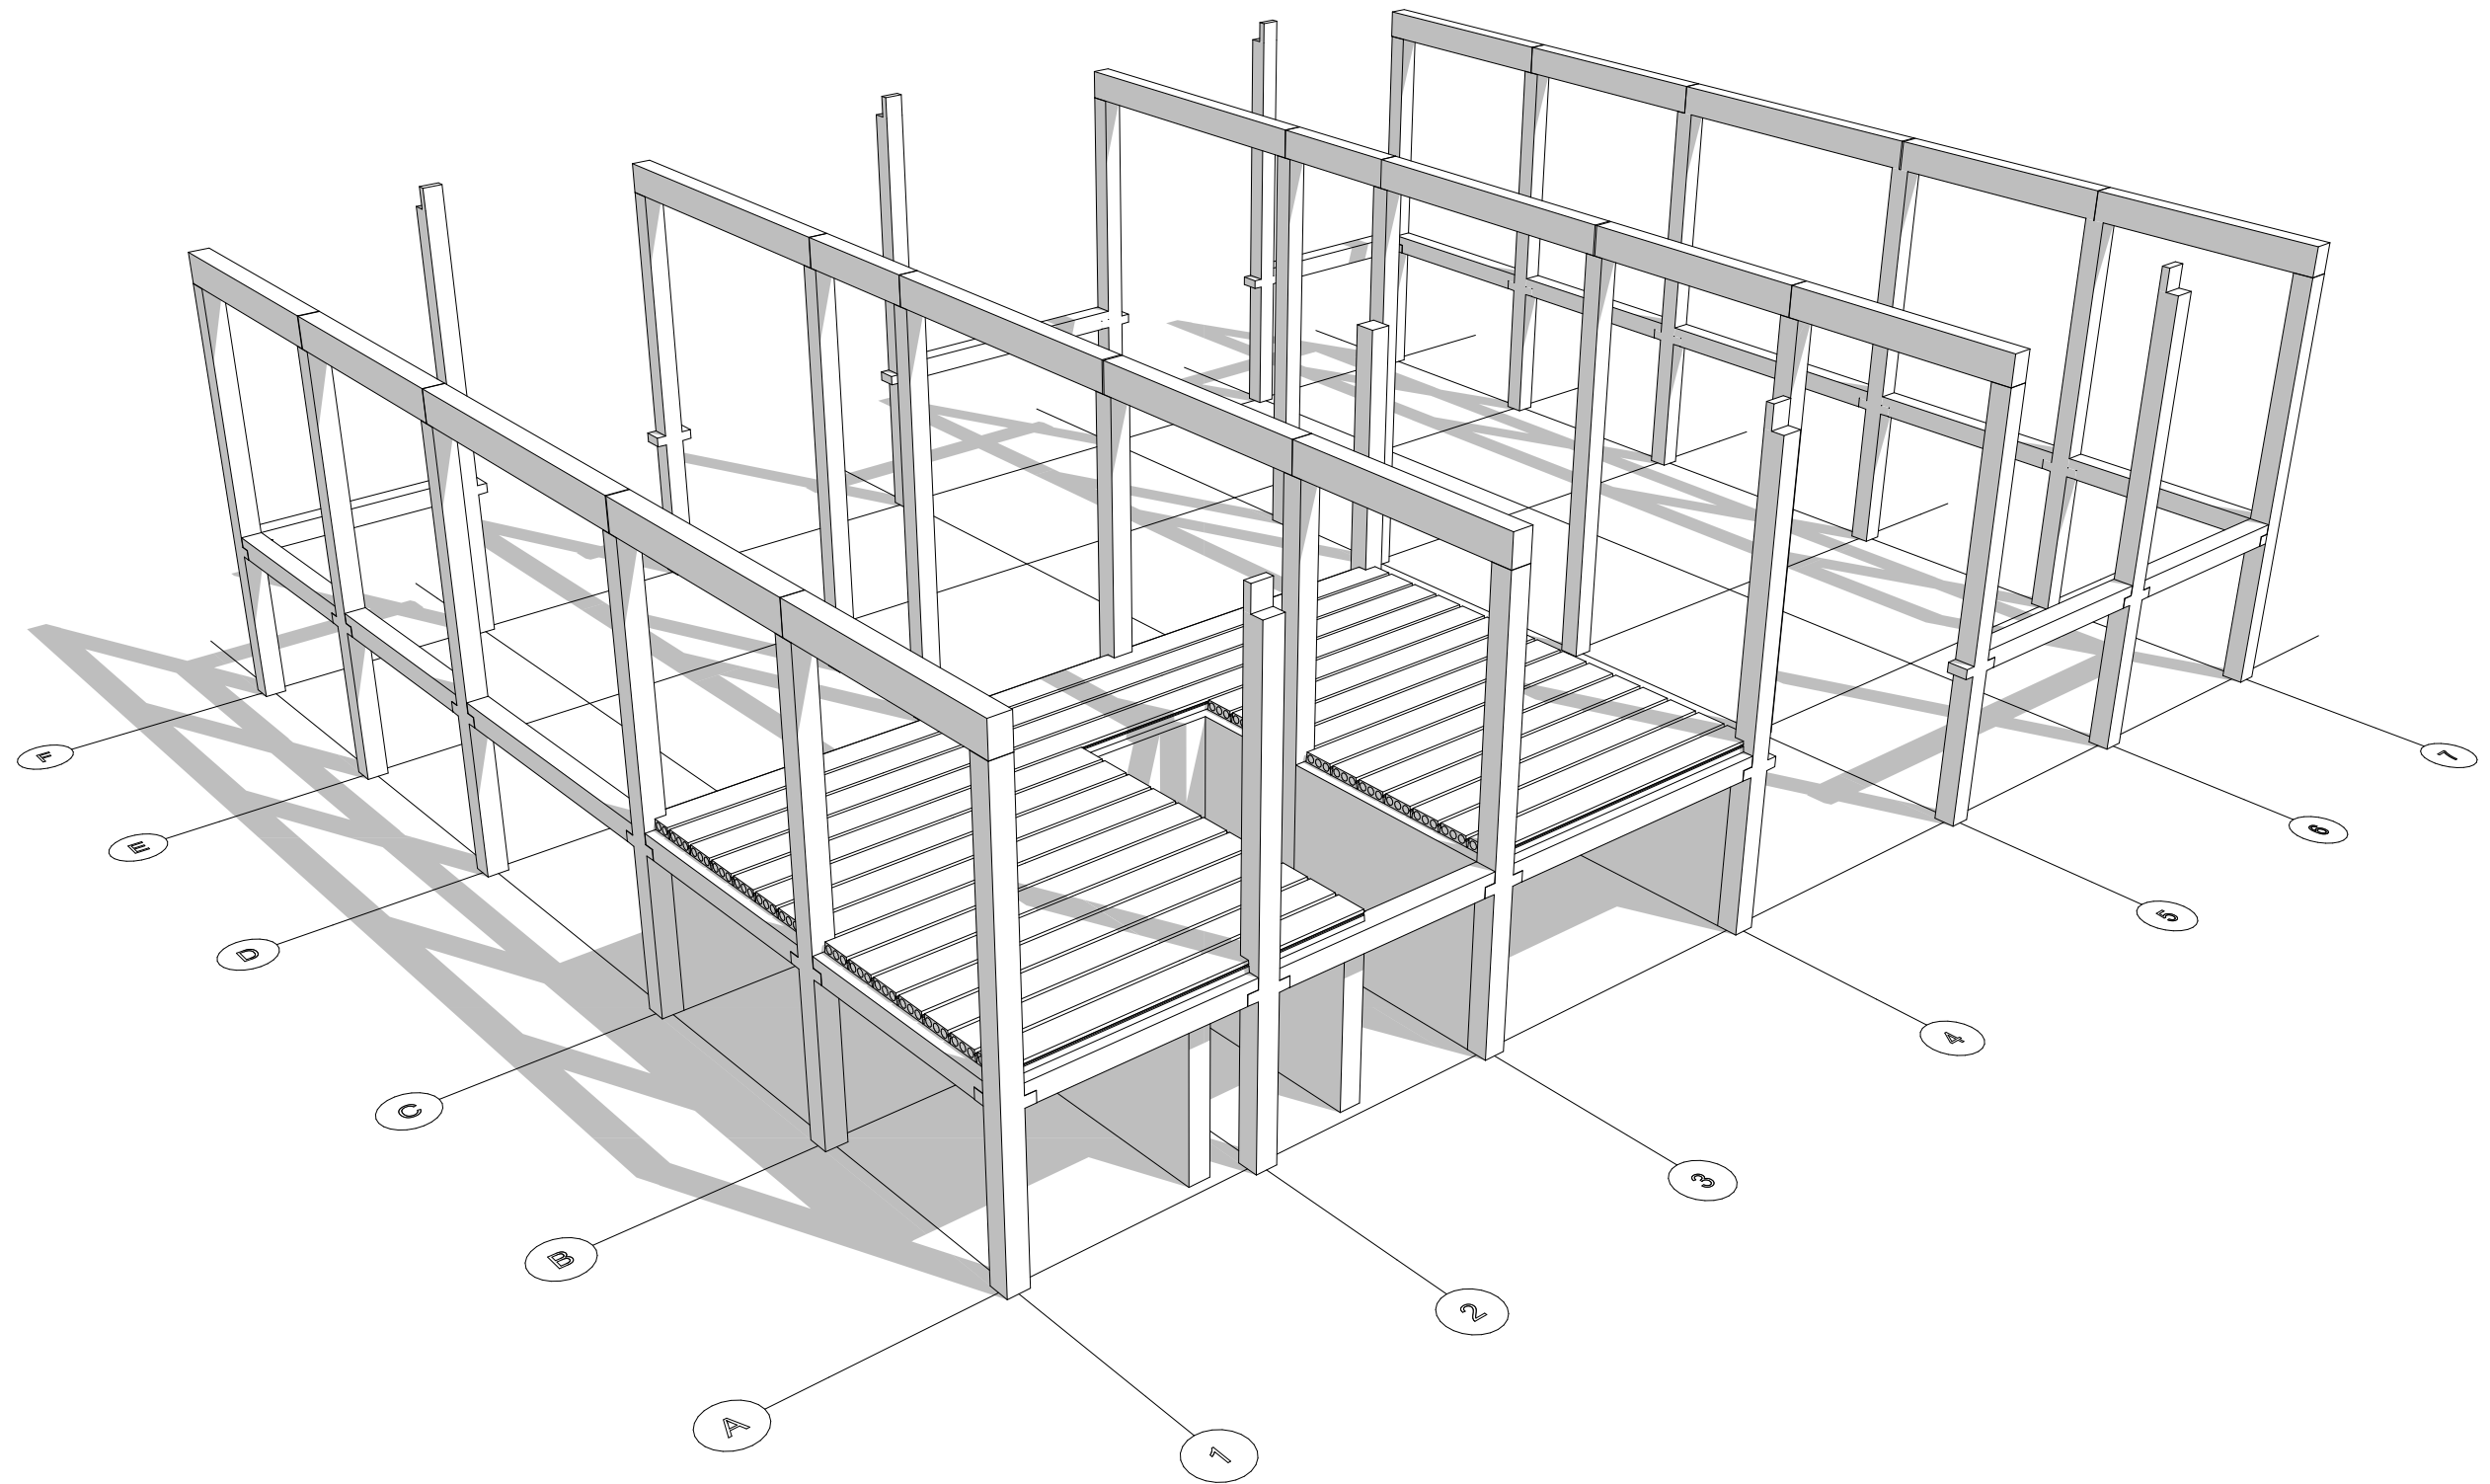

RAJZFELADAT		 Pécsi Tudományegyetem Műszaki és Informatikai Kar
UF panel 3D		
05.2		
Doctor Who