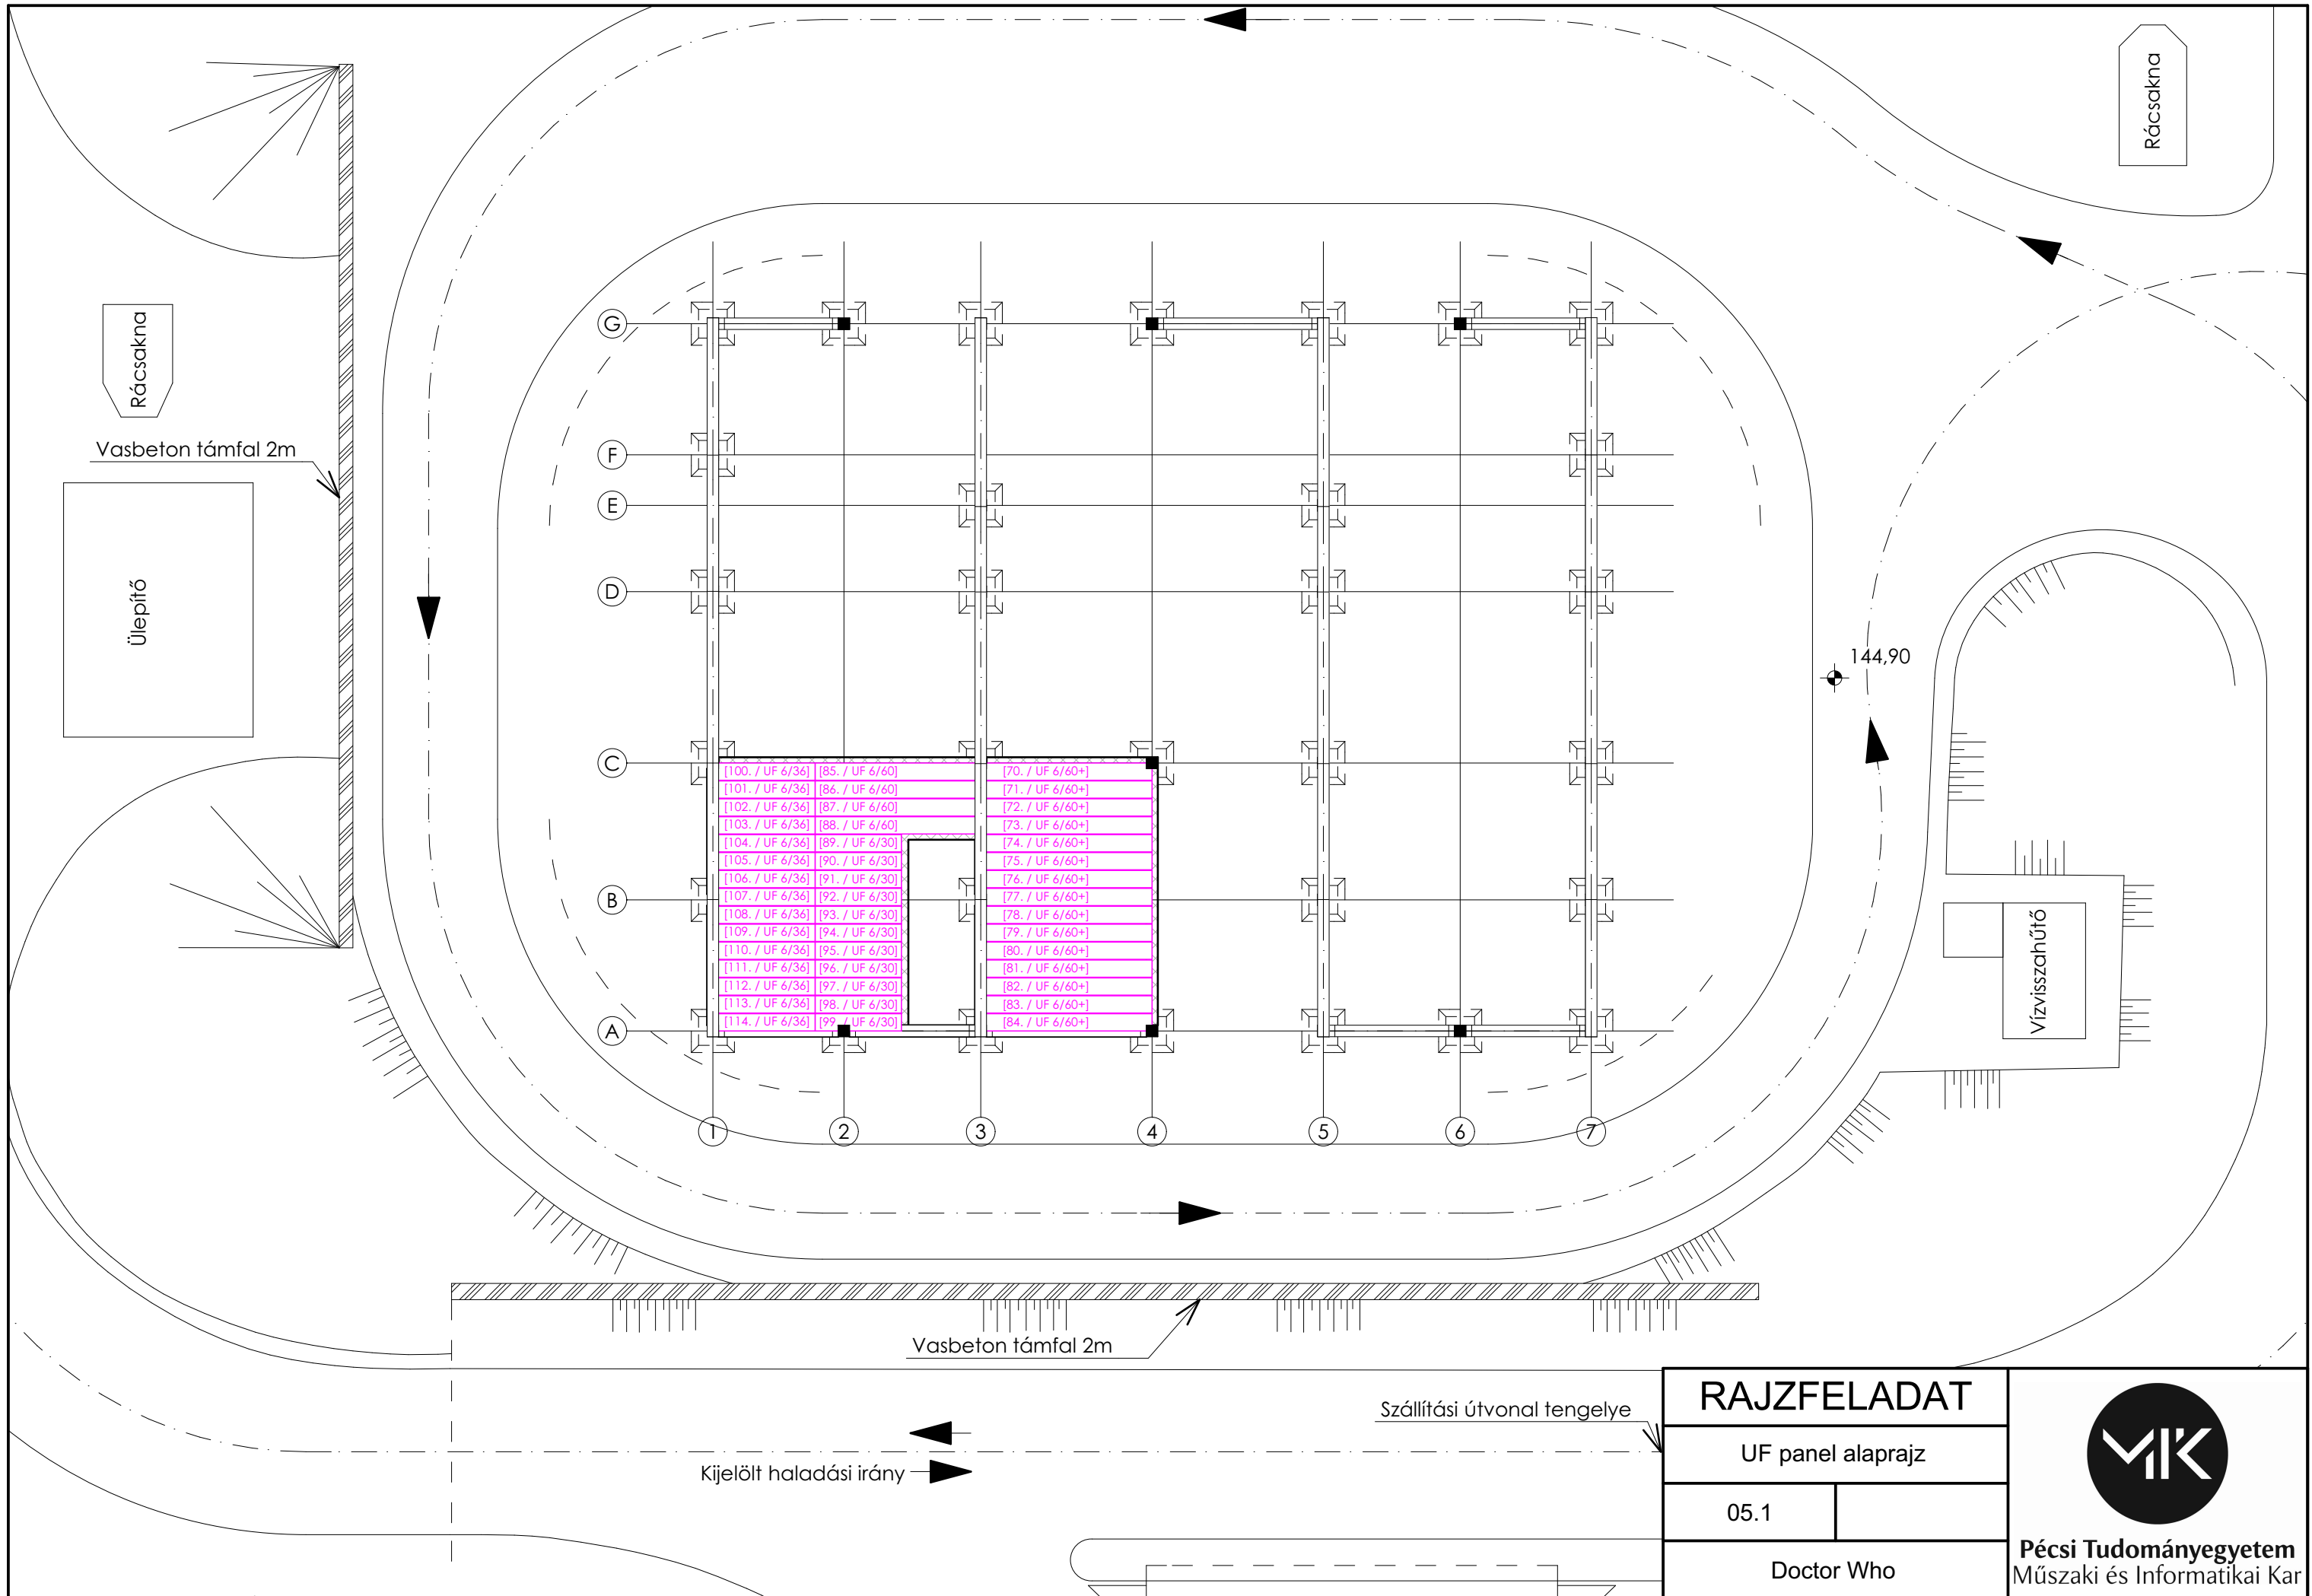

RAJZFELADAT	
UF panel alaprajz	
05.1	
Doctor Who	

Pécsi Tudományegyetem
Műszaki és Informatikai Kar