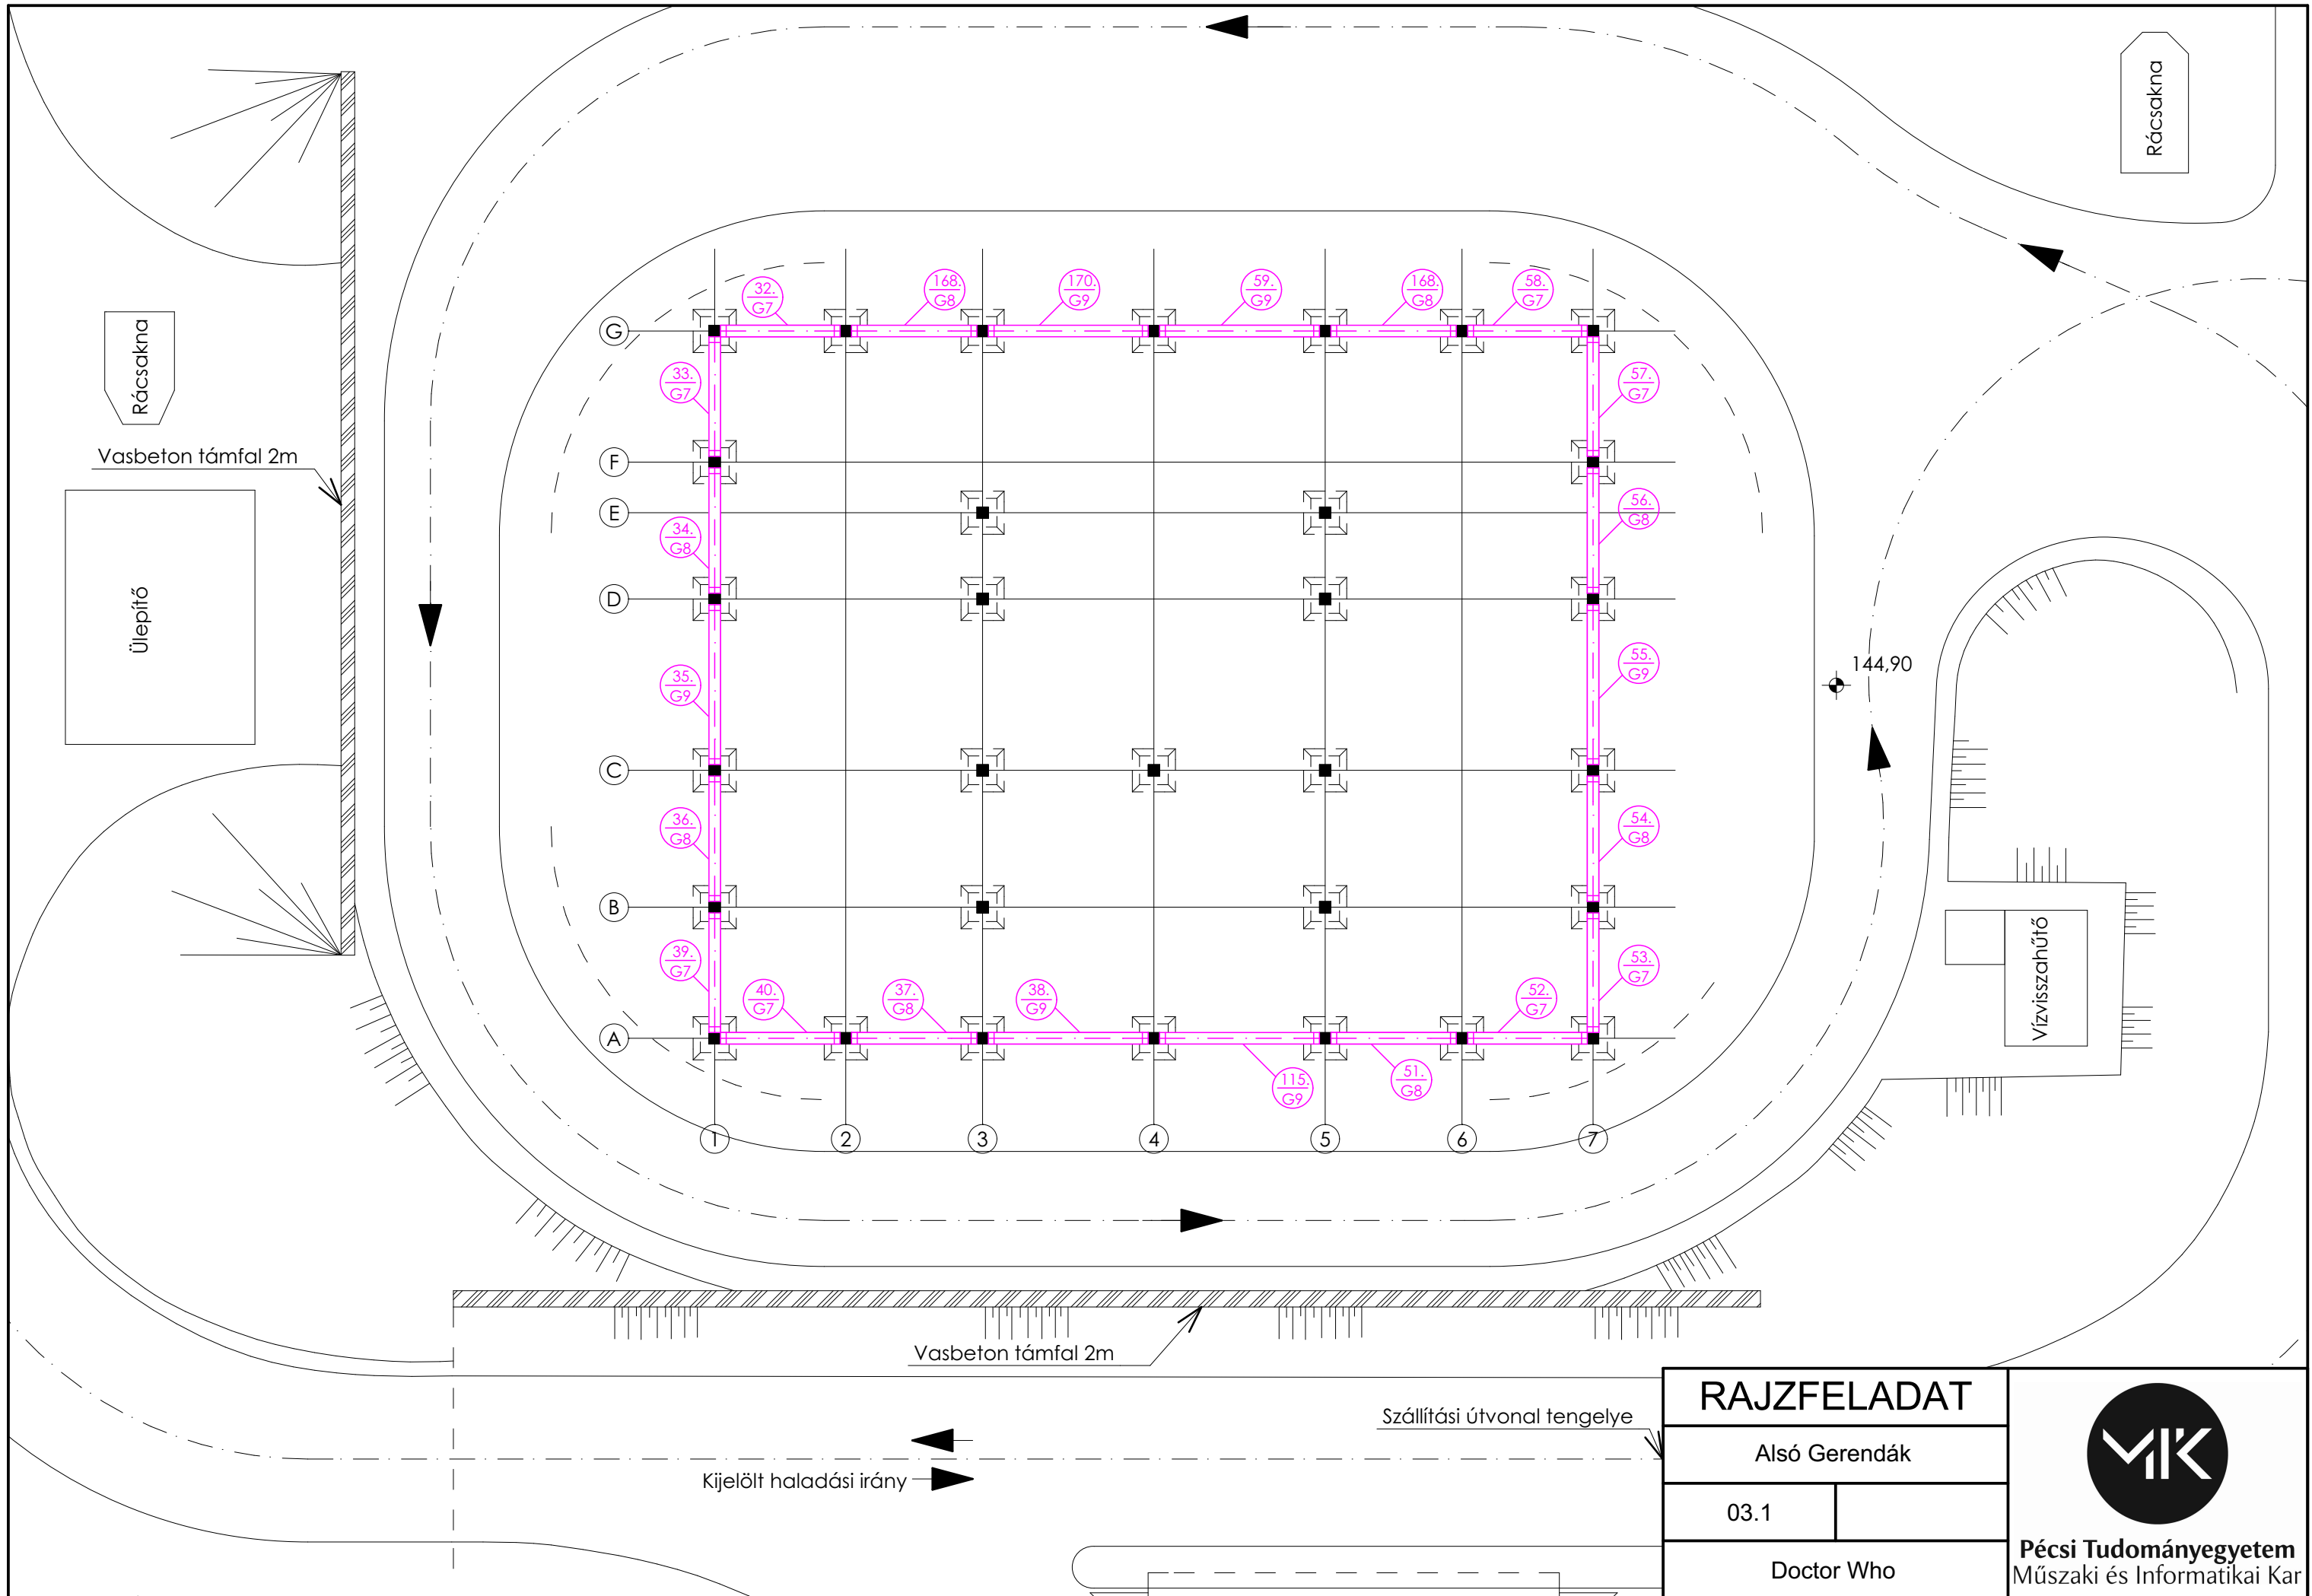

RAJZFELADAT	
Kehelyalap kiosztás	
00.1	
Doctor Who	

Pécsi Tudományegyetem
Műszaki és Informatikai Kar

RAJZFELADAT	
Pillérek alaprajz	
01.1	
Doctor Who	

Pécsi Tudományegyetem
Műszaki és Informatikai Kar

RAJZFELADAT		
Pillérek 3D		
01.2		
Doctor Who		
		Pécsi Tudományegyetem Műszaki és Informatikai Kar

RAJZFELADAT		 Pécsi Tudományegyetem Műszaki és Informatikai Kar
Falak 3D		
02.2		
Doctor Who		

RAJZFELADAT	
Alsó Gerendák	
03.1	
Doctor Who	

Pécsi Tudományegyetem
Műszaki és Informatikai Kar

RAJZFELADAT

Alsó Gerendák 3D

03.2

Doctor Who

Pécsi Tudományegyetem
Műszaki és Informatikai Kar

Rácsakna

Rácsakna

Vasbeton támfal 2m

Ülepítő

144,90

Vízvisszahűtő

Vasbeton támfal 2m

Szállítási útvonal tengelye

Kijelölt haladási irány

RAJZFELADAT

Felső gerendák

04.1

Doctor Who