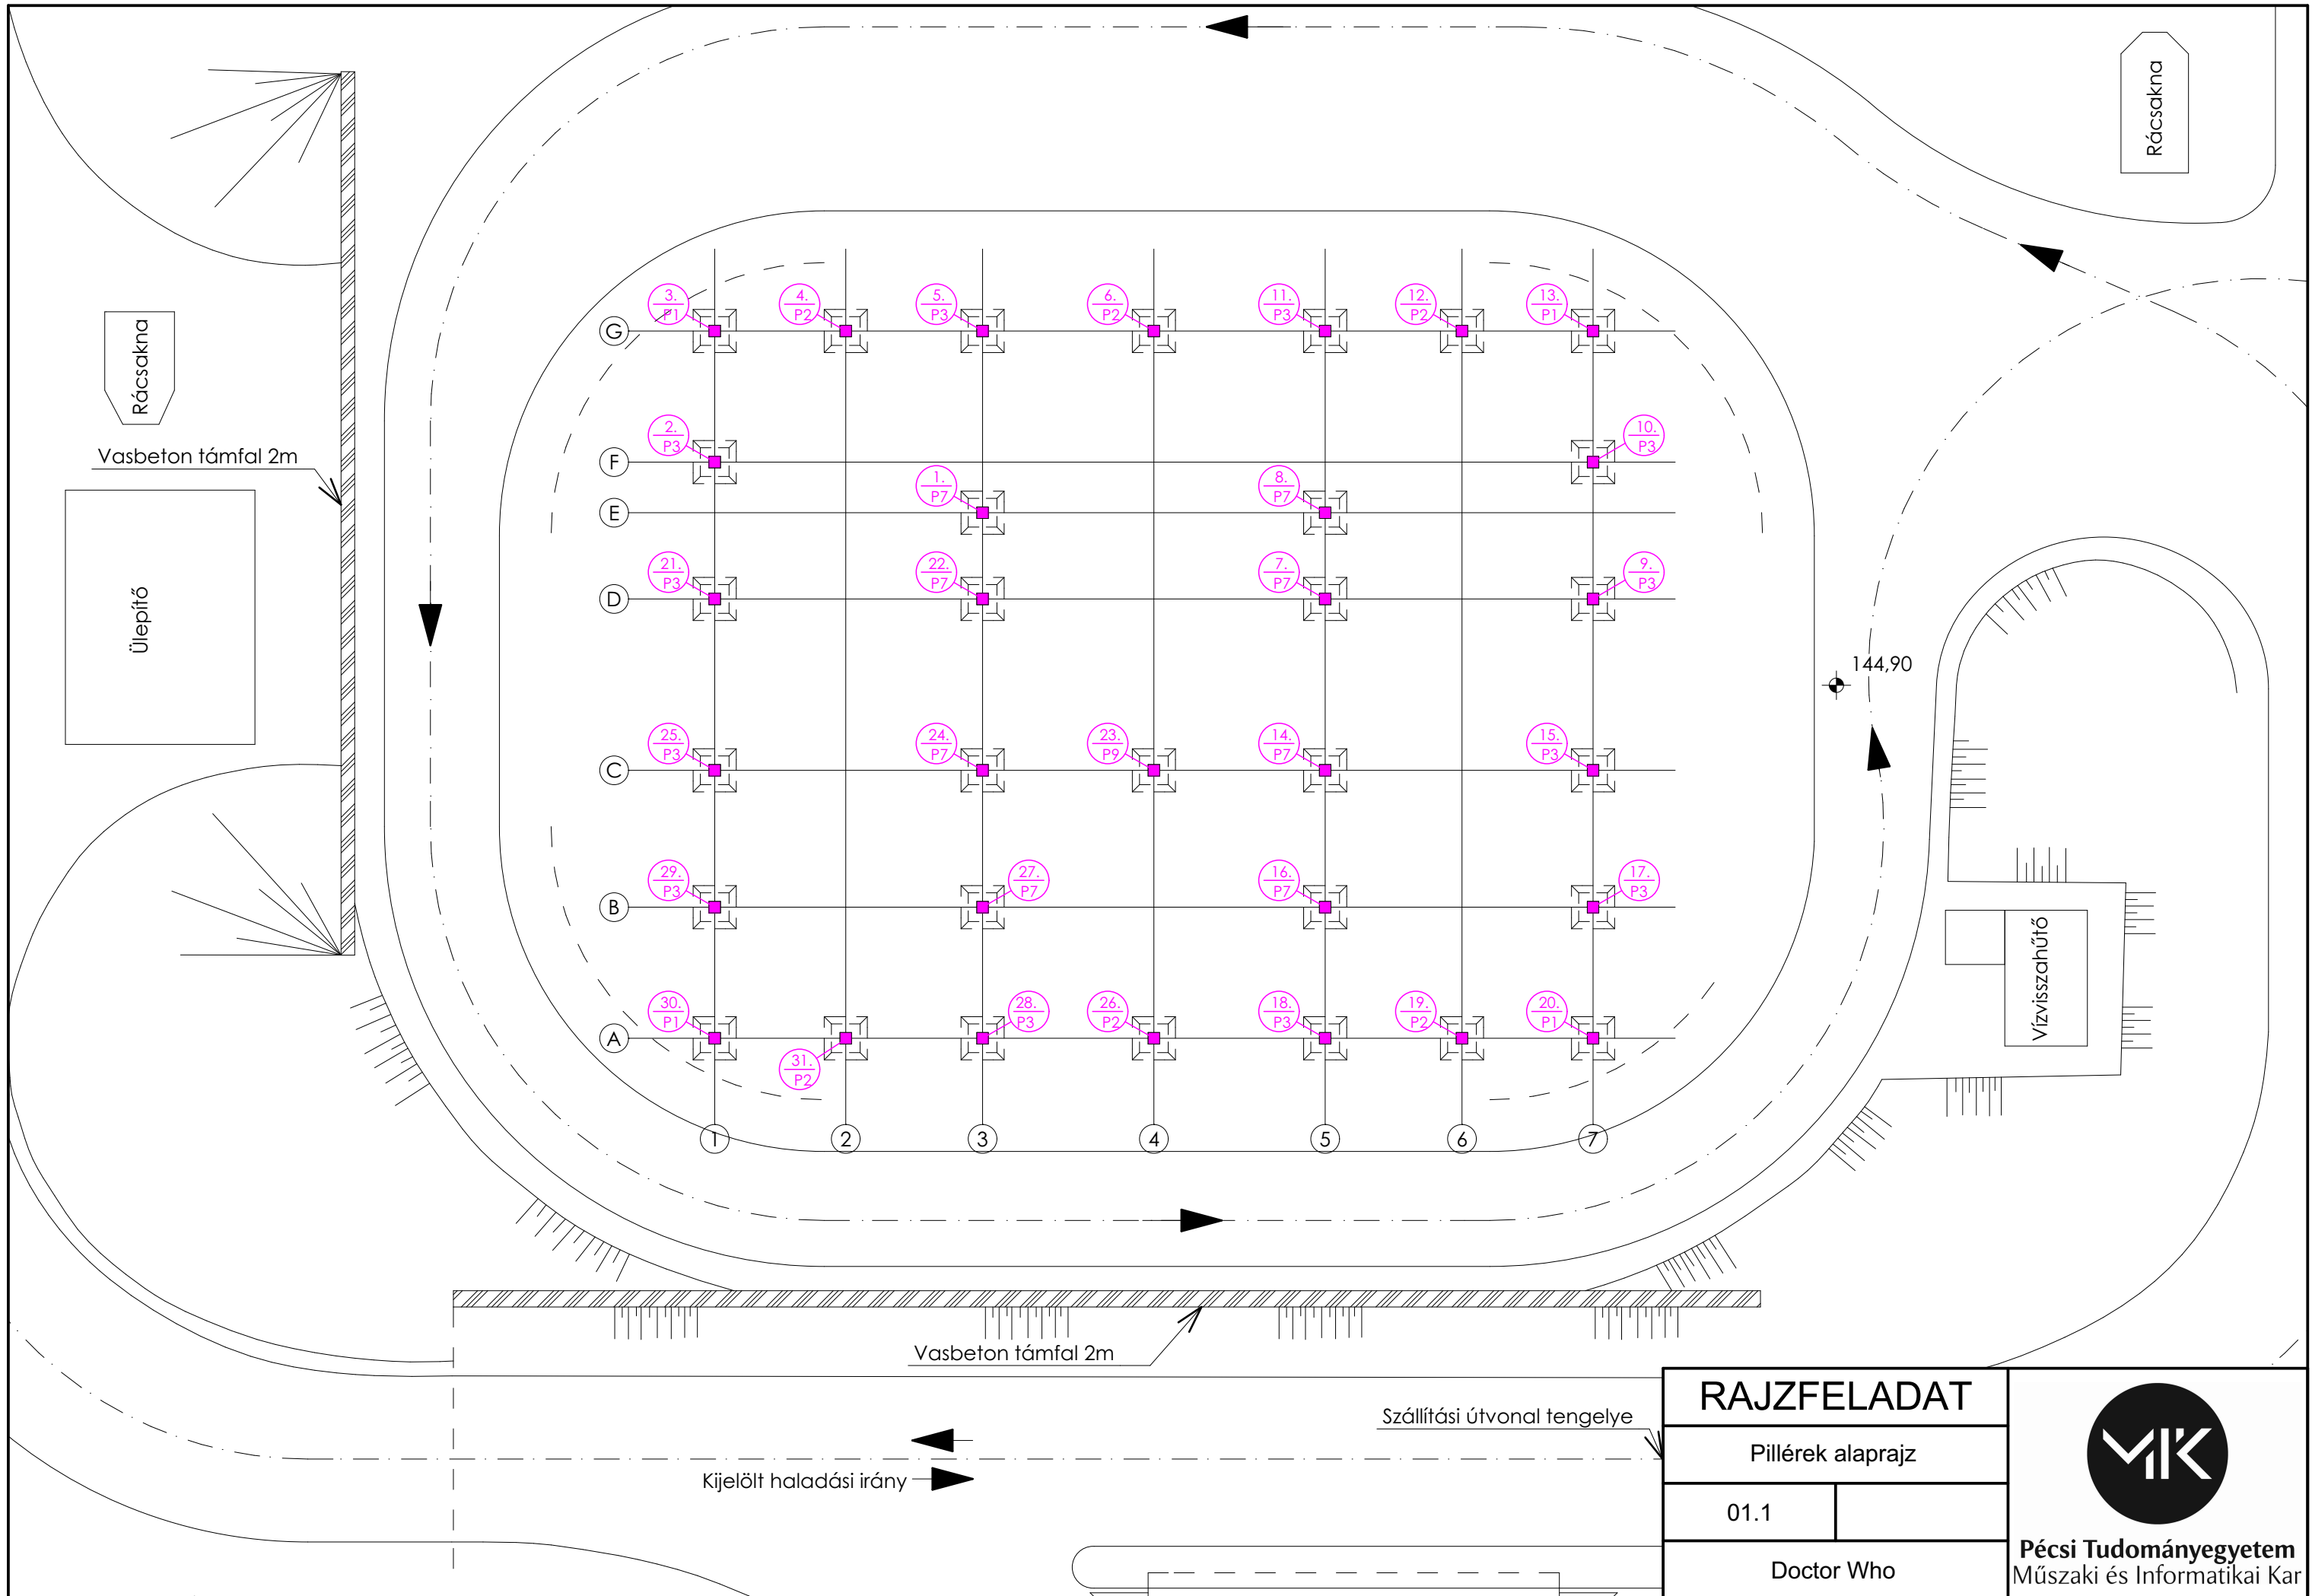

RAJZFELADAT	
Kehelyalap kiosztás	
00.1	
Doctor Who	

Pécsi Tudományegyetem
Műszaki és Informatikai Kar

RAJZFELADAT	
Pillérek alaprajz	
01.1	
Doctor Who	

Pécsi Tudományegyetem
Műszaki és Informatikai Kar

RAJZFELADAT		
Pillérek 3D		
01.2		
Doctor Who		
		Pécsi Tudományegyetem Műszaki és Informatikai Kar

RAJZFELADAT		 Pécsi Tudományegyetem Műszaki és Informatikai Kar
Falak 3D		
02.2		
Doctor Who		

RAJZFELADAT	
Alsó Gerendák	
03.1	
Doctor Who	

Pécsi Tudományegyetem
Műszaki és Informatikai Kar

RAJZFELADAT

Alsó Gerendák 3D

03.2

Doctor Who

Pécsi Tudományegyetem
Műszaki és Informatikai Kar

Rácsakna

Rácsakna

Vasbeton támfal 2m

Ülepítő

144,90

Vízvisszahűtő

Vasbeton támfal 2m

Szállítási útvonal tengelye

Kijelölt haladási irány

RAJZFELADAT

Felső gerendák

04.1

Doctor Who