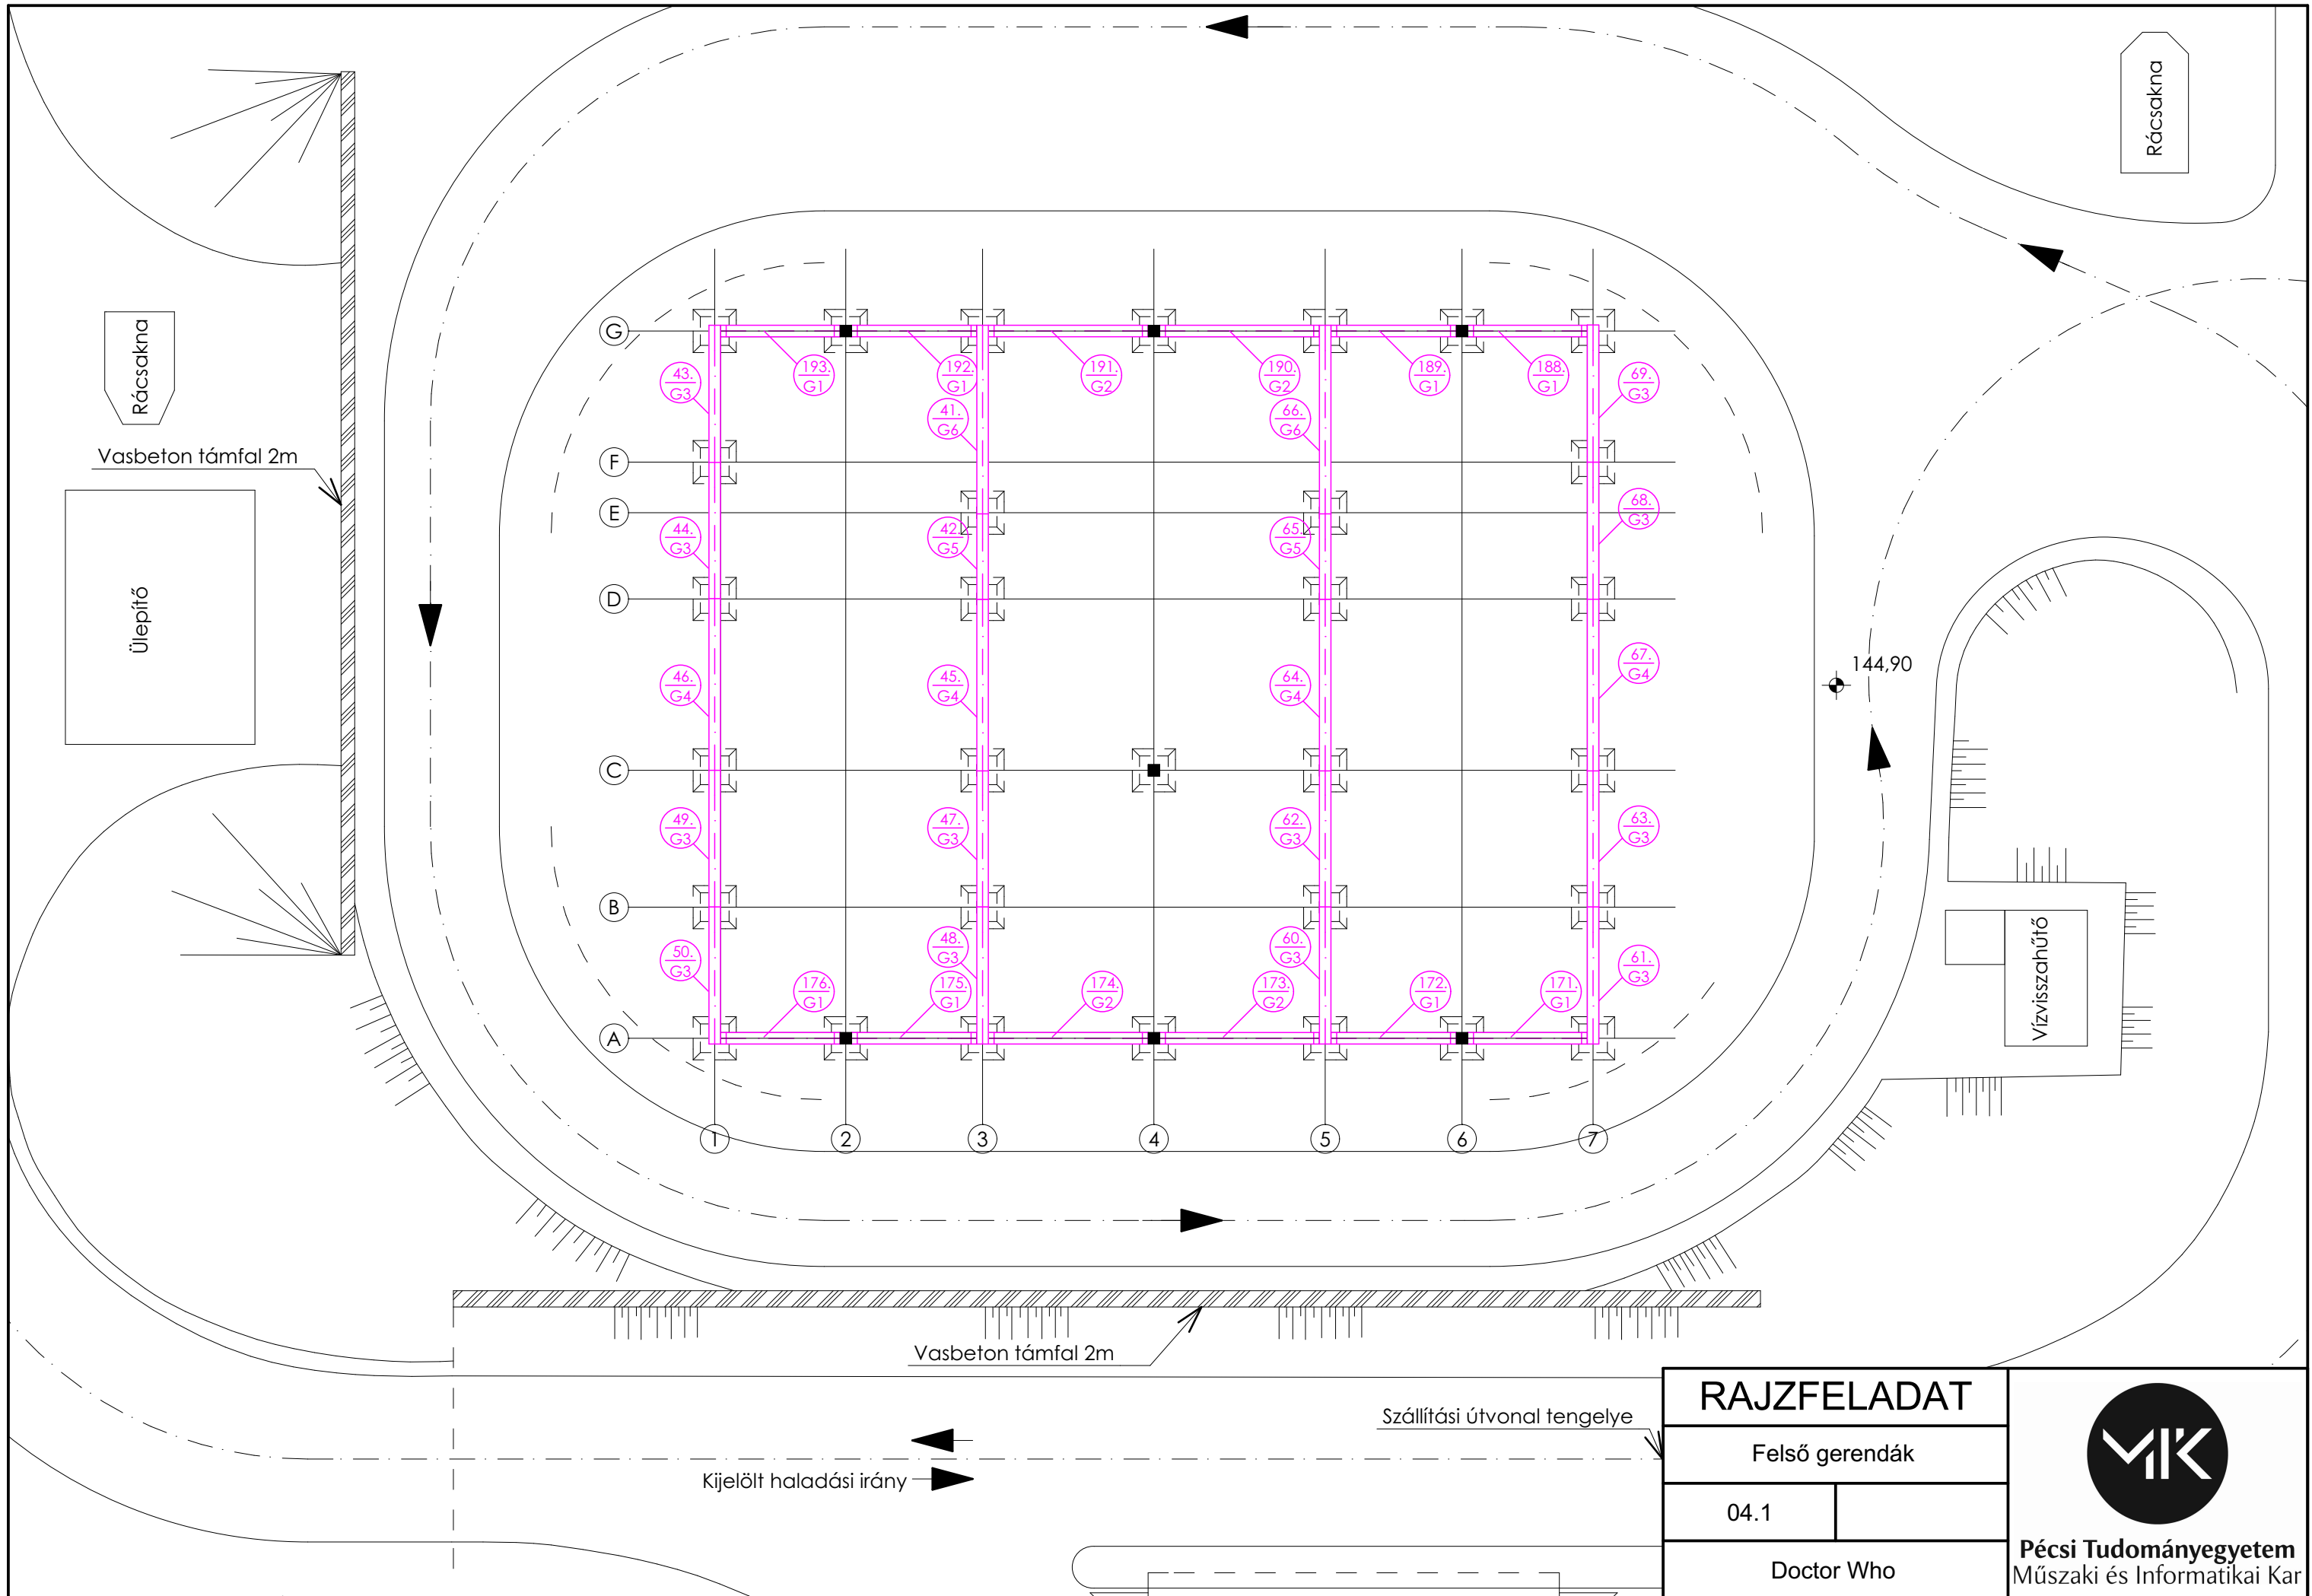

RAJZFELADAT	
Kehelyalap kiosztás	
00.1	
Doctor Who	

Pécsi Tudományegyetem
Műszaki és Informatikai Kar

RAJZFELADAT	
Pillérek alaprajz	
01.1	
Doctor Who	

Pécsi Tudományegyetem
Műszaki és Informatikai Kar

RAJZFELADAT		
Pillérek 3D		
01.2		
Doctor Who		
		Pécsi Tudományegyetem Műszaki és Informatikai Kar

RAJZFELADAT		 Pécsi Tudományegyetem Műszaki és Informatikai Kar
Falak 3D		
02.2		
Doctor Who		

RAJZFELADAT	
Alsó Gerendák	
03.1	
Doctor Who	

Pécsi Tudományegyetem
Műszaki és Informatikai Kar

RAJZFELADAT

Alsó Gerendák 3D

03.2

Doctor Who

Pécsi Tudományegyetem
Műszaki és Informatikai Kar

Rácsakna

Rácsakna

Vasbeton támfal 2m

Ülepítő

144,90

Vízvisszahűtő

Vasbeton támfal 2m

Szállítási útvonal tengelye

Kijelölt haladási irány

RAJZFELADAT

Felső gerendák

04.1

Doctor Who