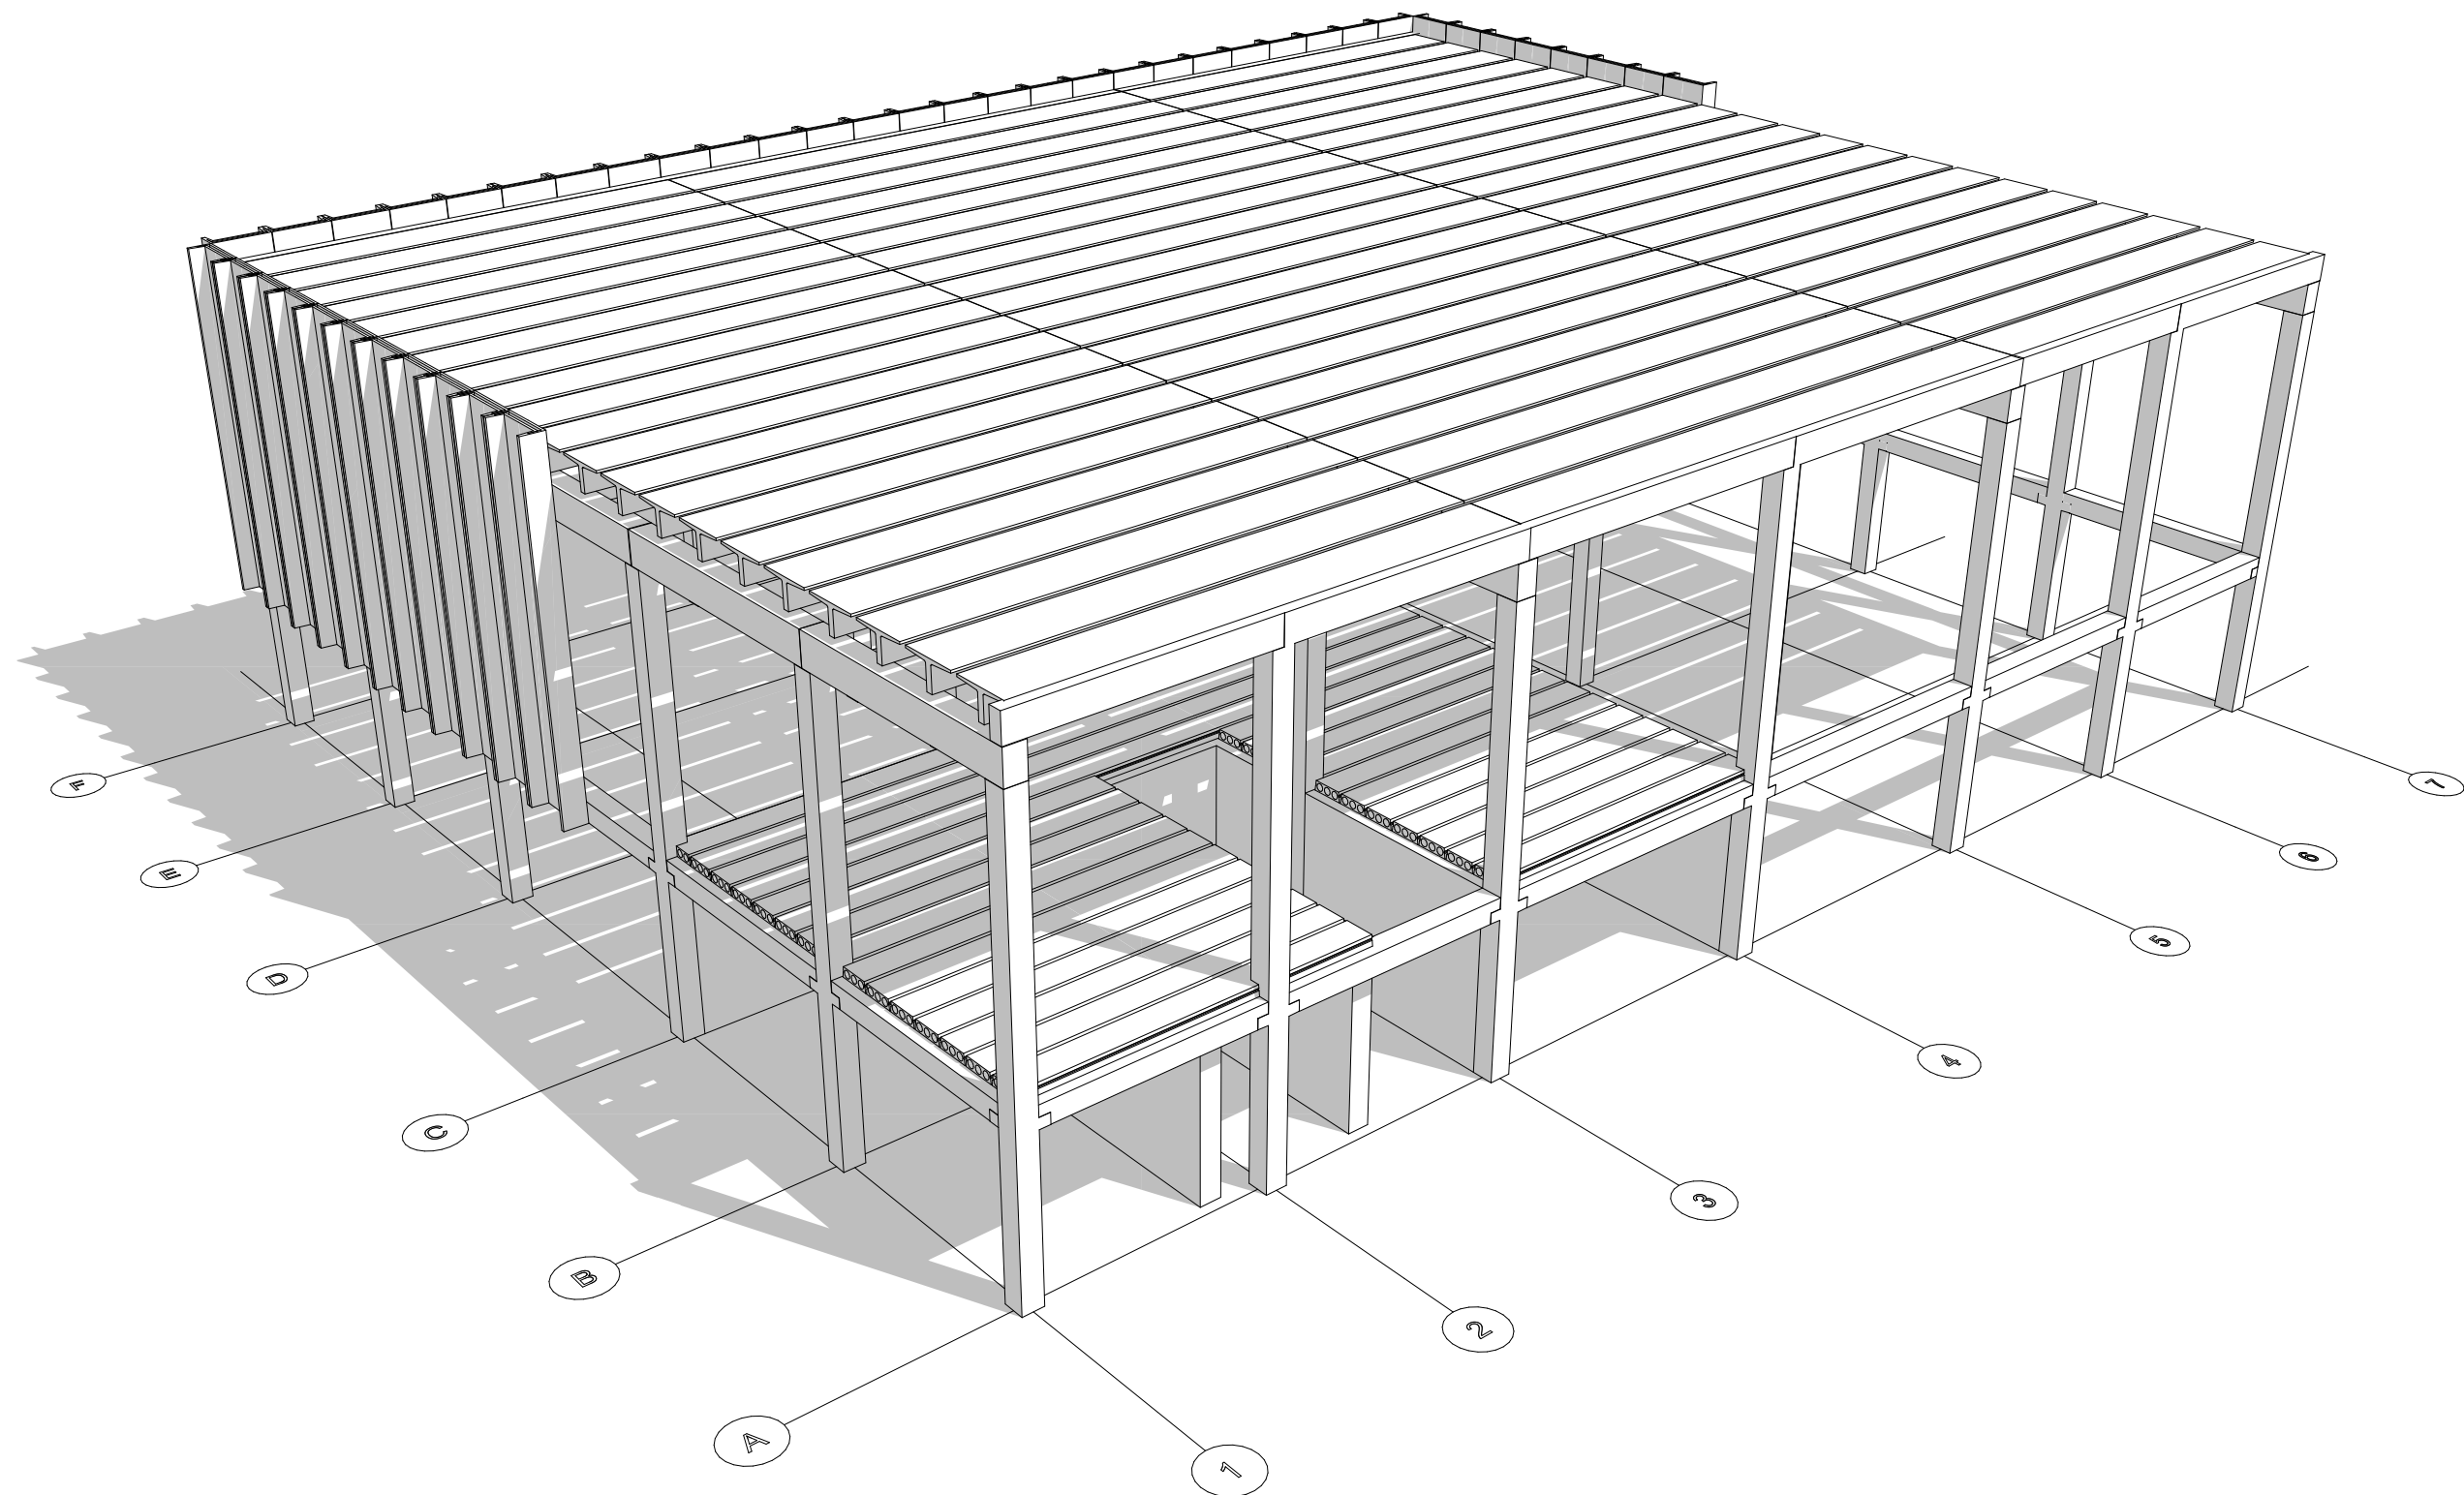

RAJZFELADAT		 Pécsi Tudományegyetem Műszaki és Informatikai Kar
Homlokzati panel 3D		
07.2		
Doctor Who