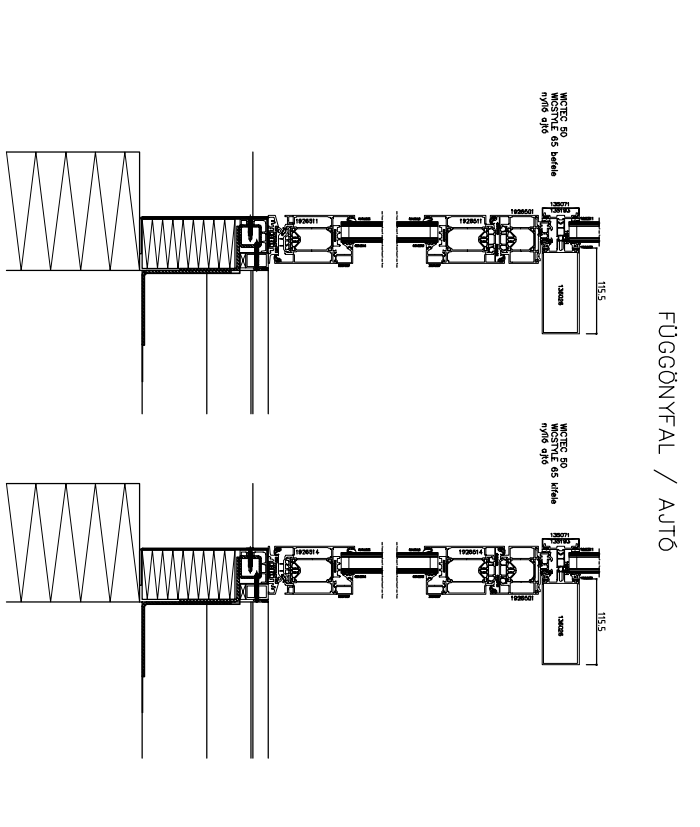

FÜGGÖNYFAL SG
DESING / Integrált
nyomóléccel
2rtg/3rtg üvegezéssel

FÜGGÖNYFAL STANDARD
/ 2rtg / 3rtg
üvegezéssel

FÜGGÖNYFAL STANDARD
STRUKTURÁLIS / 2rtg /
3rtg üvegezéssel

FÜGGÖNYFAL STANDARD
/ WL/WS65 evo ablak
és ajtóval

WICSTYLE 65 menekülő ajtók EN179
EN179 B
EN179 E

EN179 B
EN179 E

WICSTYLE 65 menekülő ajtók EN1125
EN1125 B
EN1125 E

EN1125 B
EN1125 E

FÜGGÖNYFAL STANDARD
/ WL/WS75 evo ablak
és ajtóval

WICSTYLE 75 menekülő ajtók EN179
EN179 B
EN179 E