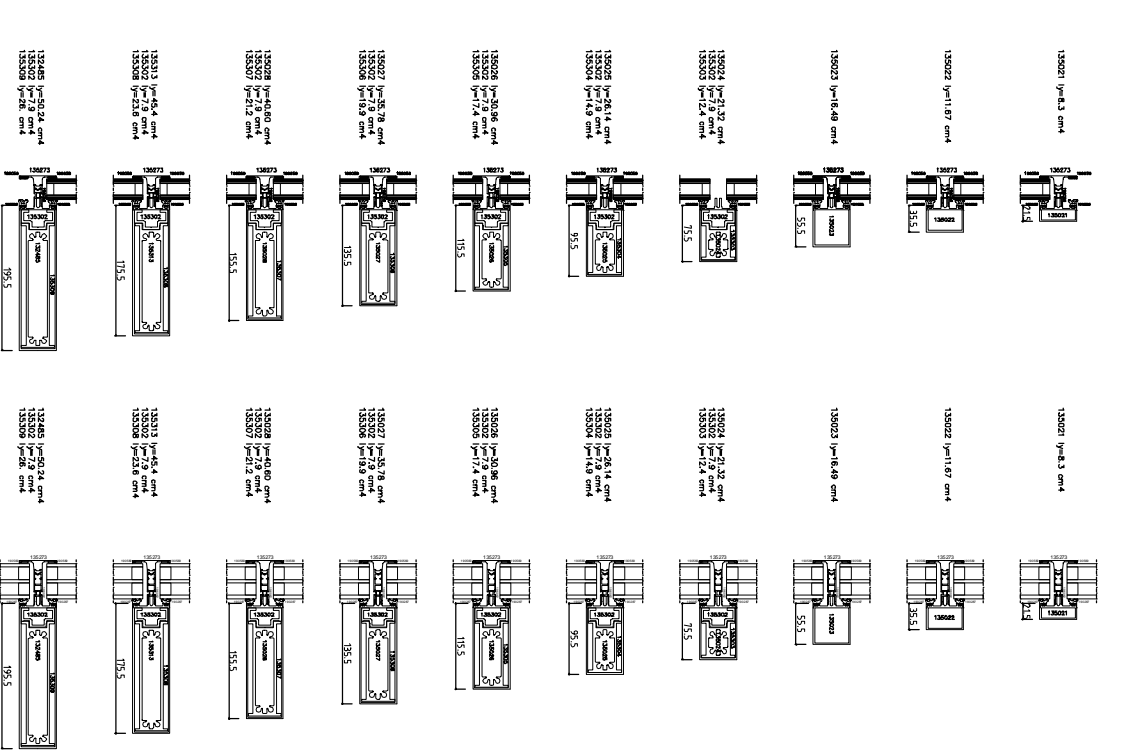

FÜGGÖNYFAL SG
DESING / Integrált
nyomóléccel
2rtg/3rtg üvegezéssel

FÜGGÖNYFAL STANDARD
/ 2rtg / 3rtg
üvegezéssel

FÜGGÖNYFAL STANDARD
STRUKTURÁLIS / 2rtg /
3rtg üvegezéssel

FÜGGÖNYFAL STANDARD
/ WL/WS65 evo ablak
és ajtóval

WICSTYLE 65 menekülő ajtók EN179
EN179 B
EN179 E

EN179 B
EN179 E

WICSTYLE 65 menekülő ajtók EN1125
EN1125 B
EN1125 E

EN1125 B
EN1125 E

FÜGGÖNYFAL STANDARD
/ WL/WS75 evo ablak
és ajtóval

WICSTYLE 75 menekülő ajtók EN179
EN179 B
EN179 E