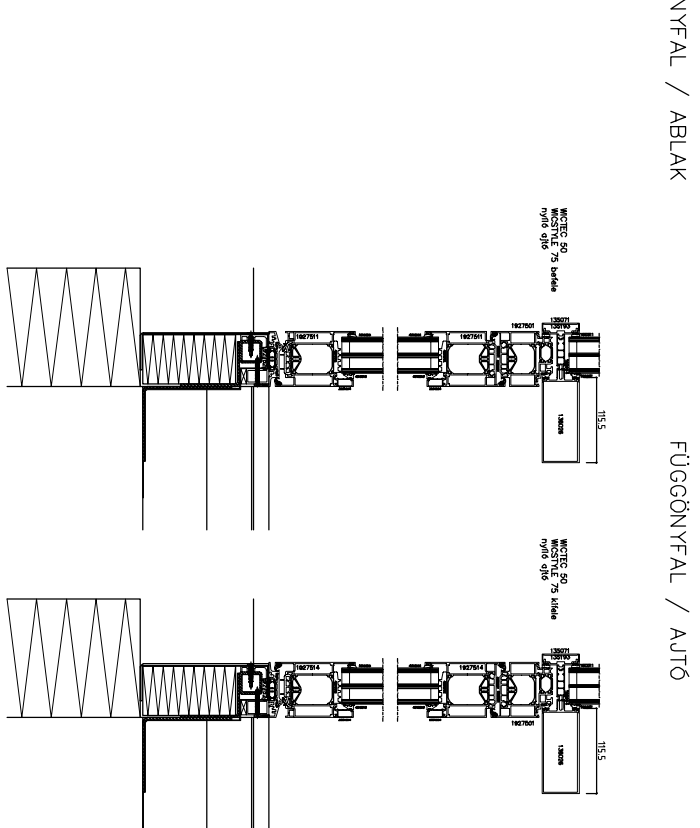

FÜGGÖNYFAL STANDARD
/ WT50 tetőablakokkal