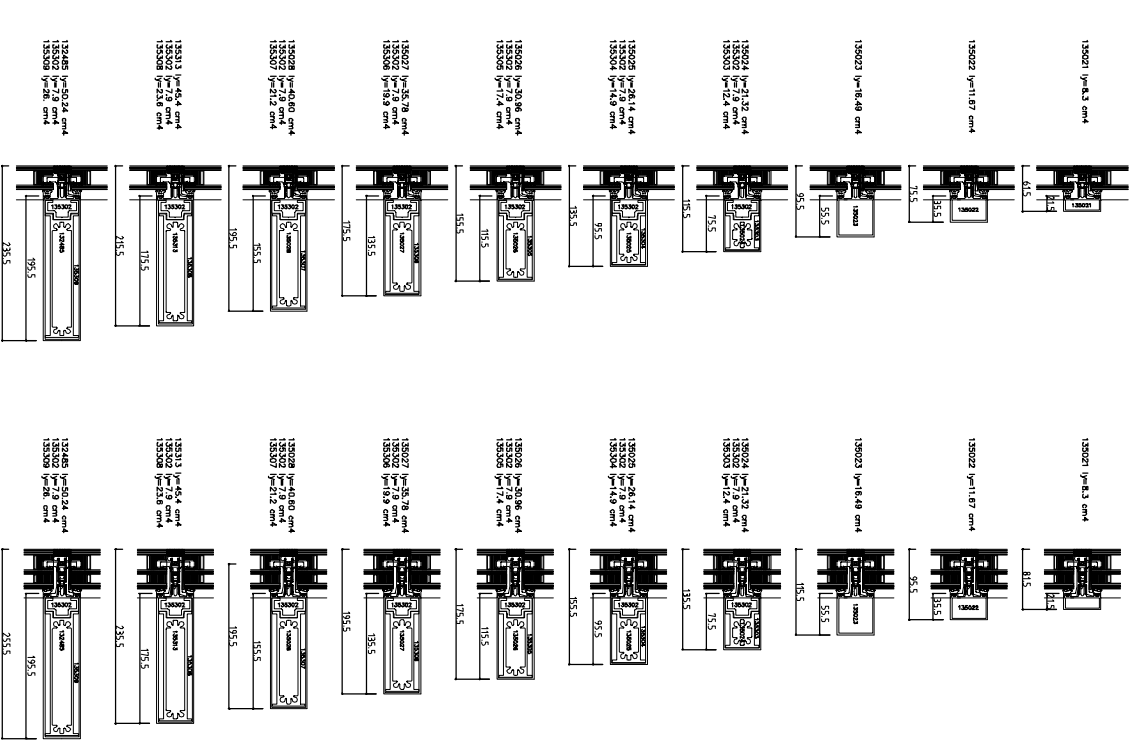

FÜGGÖNYFAL SG
DESING / Integrált
nyomóléccel
2rtg/3rtg üvegezéssel

FÜGGÖNYFAL STANDARD
/ 2rtg / 3rtg
üvegezéssel

FÜGGÖNYFAL STANDARD
STRUKTURÁLIS / 2rtg /
3rtg üvegezéssel

FÜGGÖNYFAL STANDARD
/ WL/WS65 evo ablak
és ajtóval

WICSTYLE 65 menekülő ajtók EN179
EN179 B
EN179 E

EN179 B
EN179 E

WICSTYLE 65 menekülő ajtók EN1125
EN1125 B
EN1125 E

EN1125 B
EN1125 E

FÜGGÖNYFAL STANDARD
/ WL/WS75 evo ablak
és ajtóval

WICSTYLE 75 menekülő ajtók EN179
EN179 B
EN179 E

EN179 B
EN179 E

WICSTYLE 75 menekülő ajtók EN1125
EN1125 B
EN1125 E

EN1125 B
EN1125 E

FÜGGÖNYFAL STANDARD
/ WT50 tetőablakokkal