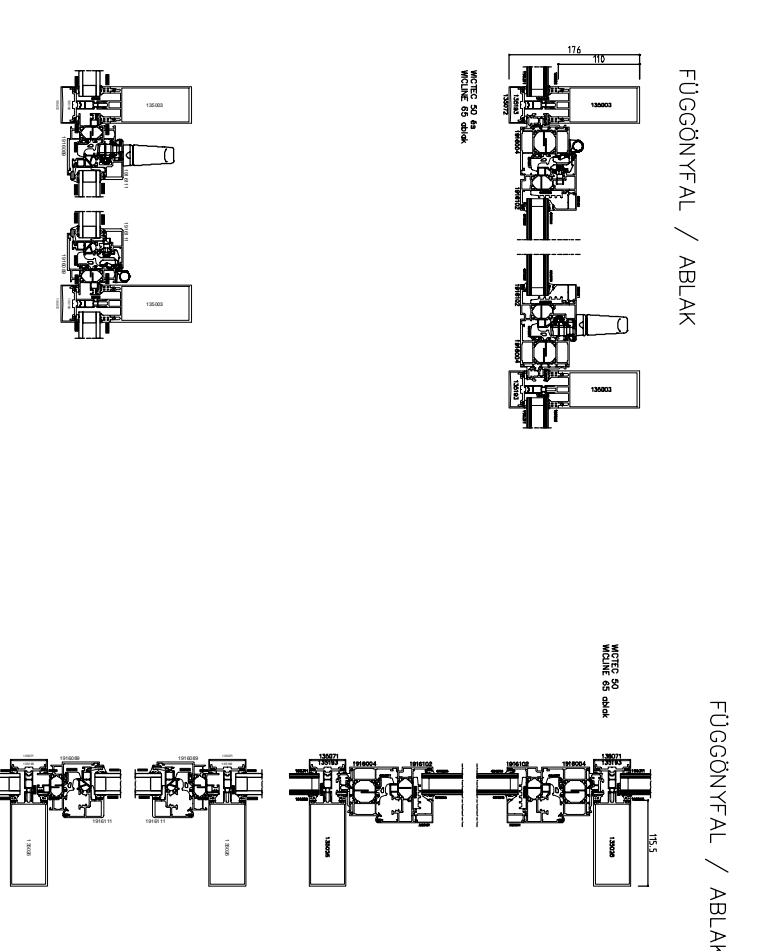

FÜGGÖNYFAL SG
DESING / Integrált
nyomóléccel
2rtg/3rtg üvegezéssel

FÜGGÖNYFAL STANDARD
/ 2rtg / 3rtg
üvegezéssel

FÜGGÖNYFAL STANDARD
STRUKTURÁLIS / 2rtg /
3rtg üvegezéssel

FÜGGÖNYFAL STANDARD
/ WL/WS65 evo ablak
és ajtóval

WICSTYLE 65 menekülő ajtók EN179
EN179 B
EN179 E

EN179 B
EN179 E

WICSTYLE 65 menekülő ajtók EN1125
EN1125 B
EN1125 E

EN1125 B
EN1125 E

FÜGGÖNYFAL STANDARD
/ WL/WS75 evo ablak
és ajtóval

WICSTYLE 75 menekülő ajtók EN179
EN179 B
EN179 E