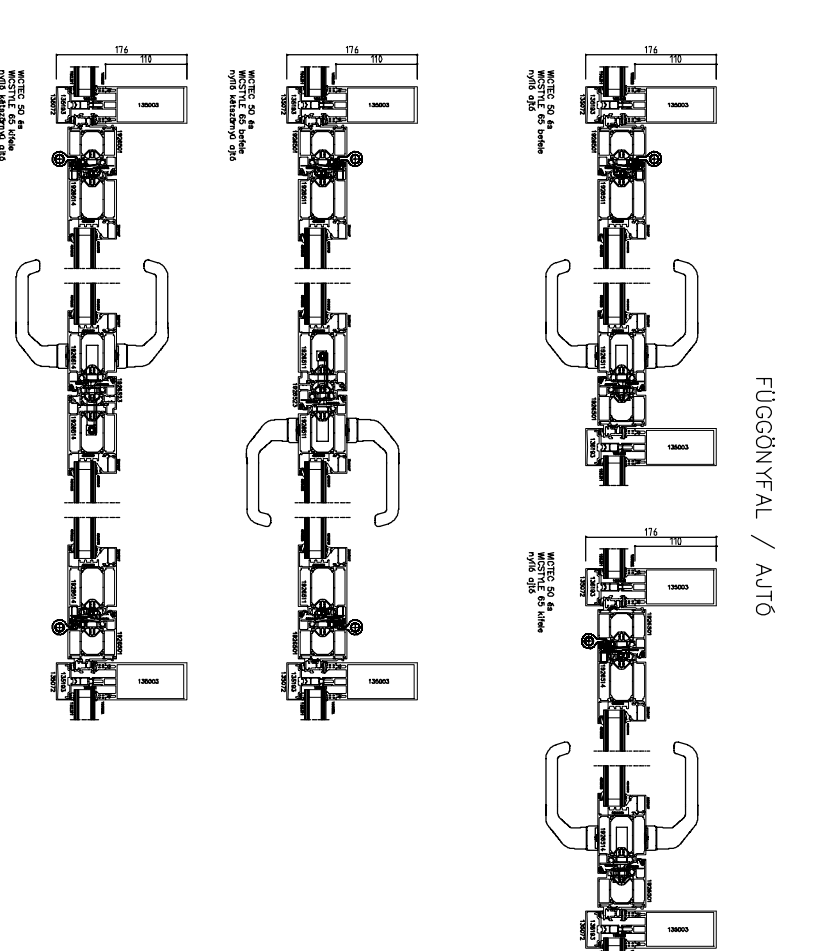

FÜGGÖNYFAL SG
DESING / Integrált
nyomóléccel
2rtg/3rtg üvegezéssel

FÜGGÖNYFAL STANDARD
/ 2rtg / 3rtg
üvegezéssel

FÜGGÖNYFAL STANDARD
STRUKTURÁLIS / 2rtg /
3rtg üvegezéssel

FÜGGÖNYFAL STANDARD
/ WL/WS65 evo ablak
és ajtóval

WICSTYLE 65 menekülő ajtók EN179
EN179 B
EN179 E

EN179 B
EN179 E

WICSTYLE 65 menekülő ajtók EN1125
EN1125 B
EN1125 E

EN1125 B
EN1125 E

FÜGGÖNYFAL STANDARD
/ WL/WS75 evo ablak
és ajtóval

WICSTYLE 75 menekülő ajtók EN179
EN179 B
EN179 E