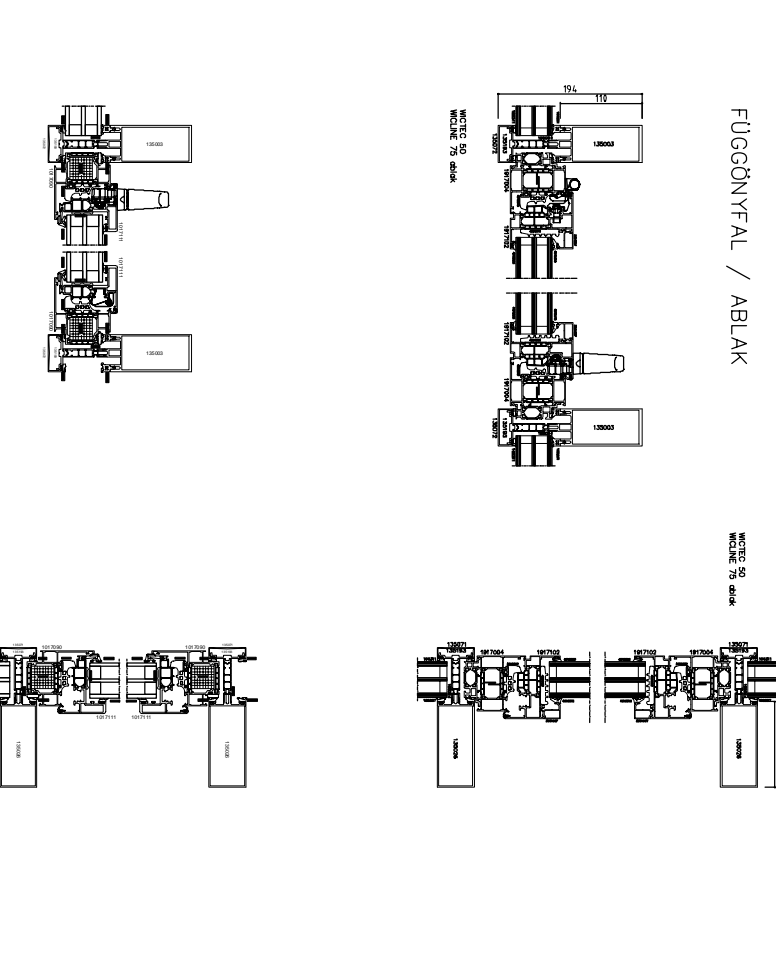

FÜGGÖNYFAL STANDARD
/ WT50 tetőablakokkal