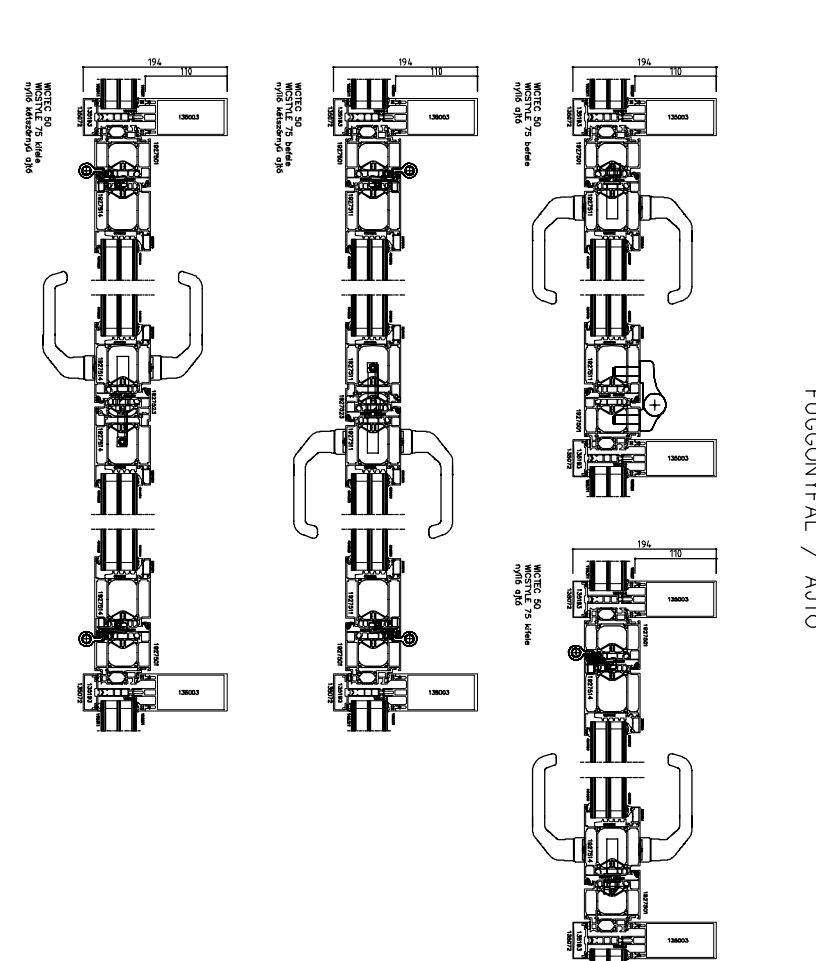

FÜGGÖNYFAL SG
DESING / Integrált
nyomóléccel
2rtg/3rtg üvegezéssel

FÜGGÖNYFAL STANDARD
/ 2rtg / 3rtg
üvegezéssel

FÜGGÖNYFAL STANDARD
STRUKTURÁLIS / 2rtg /
3rtg üvegezéssel

FÜGGÖNYFAL STANDARD
/ WL/WS65 evo ablak
és ajtóval

WICSTYLE 65 menekülő ajtók EN179
EN179 B
EN179 E

EN179 B
EN179 E

WICSTYLE 65 menekülő ajtók EN1125
EN1125 B
EN1125 E

EN1125 B
EN1125 E

FÜGGÖNYFAL STANDARD
/ WL/WS75 evo ablak
és ajtóval

WICSTYLE 75 menekülő ajtók EN179
EN179 B
EN179 E