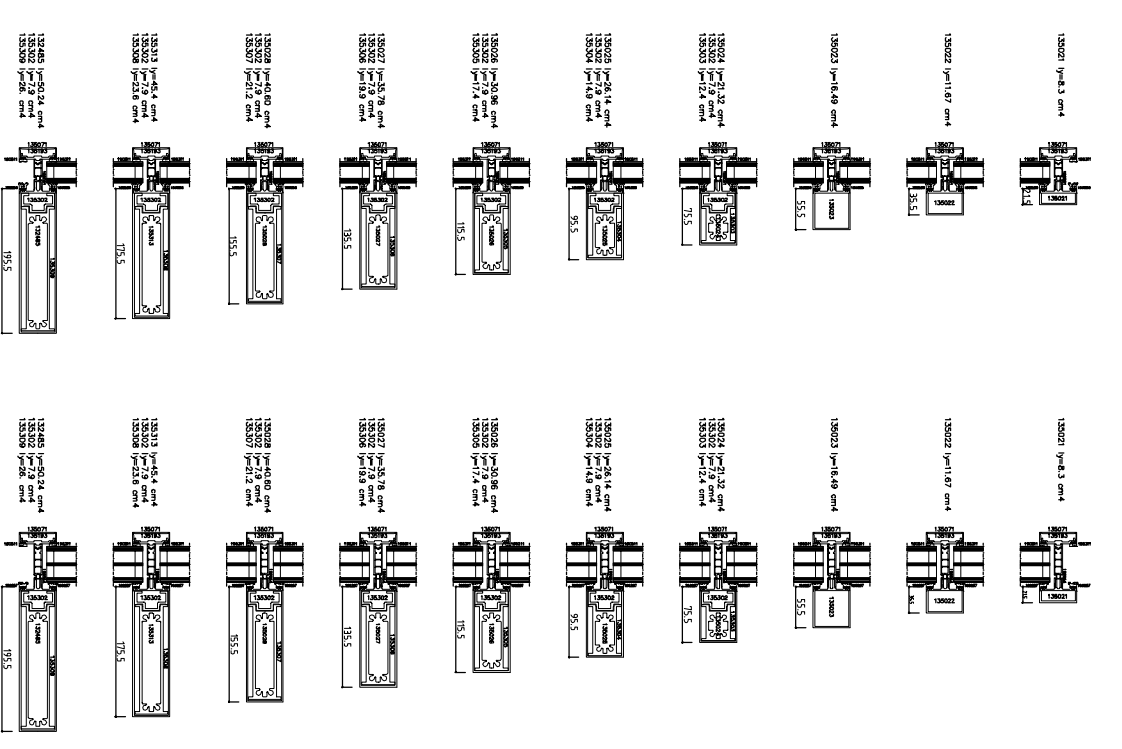

FÜGGÖNYFAL SG
DESING / Integrált
nyomóléccel
2rtg/3rtg üvegezéssel

FÜGGÖNYFAL STANDARD
/ 2rtg / 3rtg
üvegezéssel

FÜGGÖNYFAL STANDARD
STRUKTURÁLIS / 2rtg /
3rtg üvegezéssel

FÜGGÖNYFAL STANDARD
/ WL/WS65 evo ablak
és ajtóval

WICSTYLE 65 menekülő ajtók EN179
EN179 B
EN179 E

EN179 B
EN179 E

WICSTYLE 65 menekülő ajtók EN1125
EN1125 B
EN1125 E

EN1125 B
EN1125 E

FÜGGÖNYFAL STANDARD
/ WL/WS75 evo ablak
és ajtóval

WICSTYLE 75 menekülő ajtók EN179
EN179 B
EN179 E