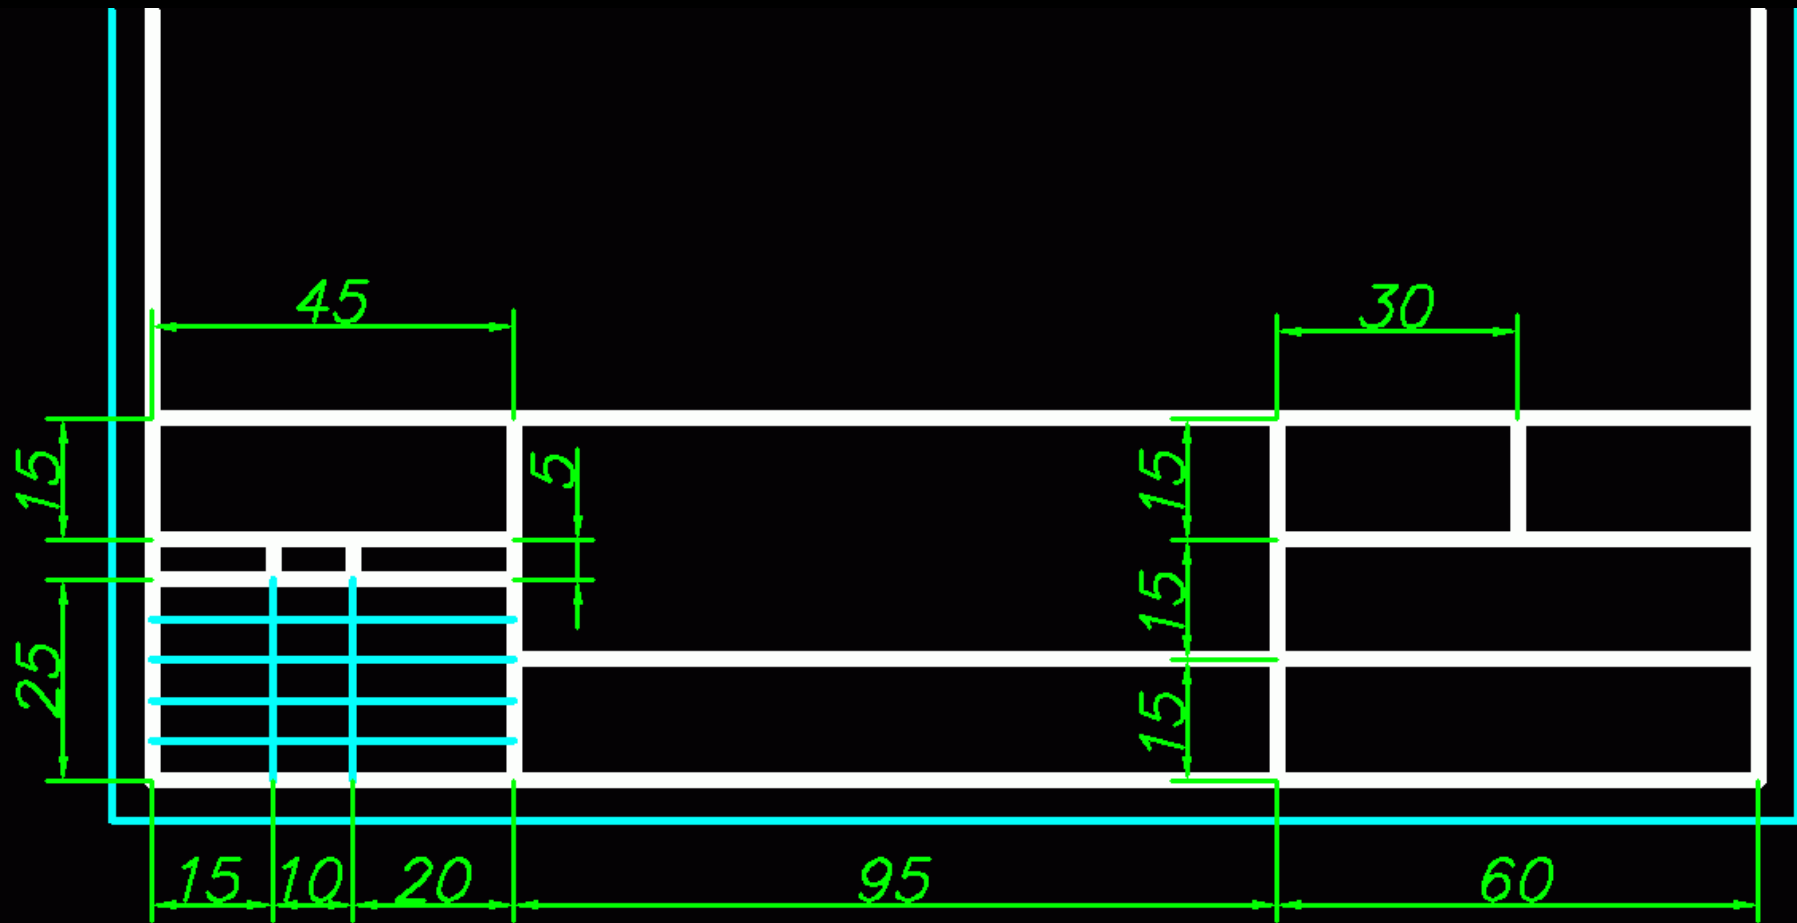

841 X 1189mm /
33.1 X 46.8" **A0**

Ssz	Fólianév	Szín	Vonaltípus	Vonal- vastagság
1	0	fekete/fehér	Continuous	Alapért.
2	Kiemelt	kék	Continuous	0.7
3	Közép	vörös	Közép2	0.18
4	Méret	zöld	Continuous	0.18
5	Segéd	vkék	Continuous	0.18
6	Sraffozás	sárga	Continuous	0.18
7	Szaggatott	bíbor	Szaggatott2	0.25
8	Szöveg1	zöld	Continuous	0.18
9	Szöveg2	fekete/fehér	Continuous	0.25
10	Szöveg3	kék	Continuous	0.5
11	Vastag	fekete/fehér	Continuous	0.5
12	Vékony	vkék	Continuous	0.18

Anyag:

Tárgy:

Méret:

Tömeg:

Kelt

Aláírás

Tervező

Rajzoló

Másoló

Ellenőr

Szabv.e

Név:

Rajzszám:

PTE MIK

Mező megnevezése	Betűmagasság	Aktuális fólia
Kelt	2.5 mm	Szöveg1
Aláírás		
Tervező		
Rajzoló		
Másoló		
Ellenőr		
<u>Szabv.e.</u>		
Anyag:	3.5 mm	Szöveg2
Név:		
<u>Méret:</u>		
Tömeg:		
Rajzszám:		
Tárgy:		
PTE MIK	7 mm	Szöveg3