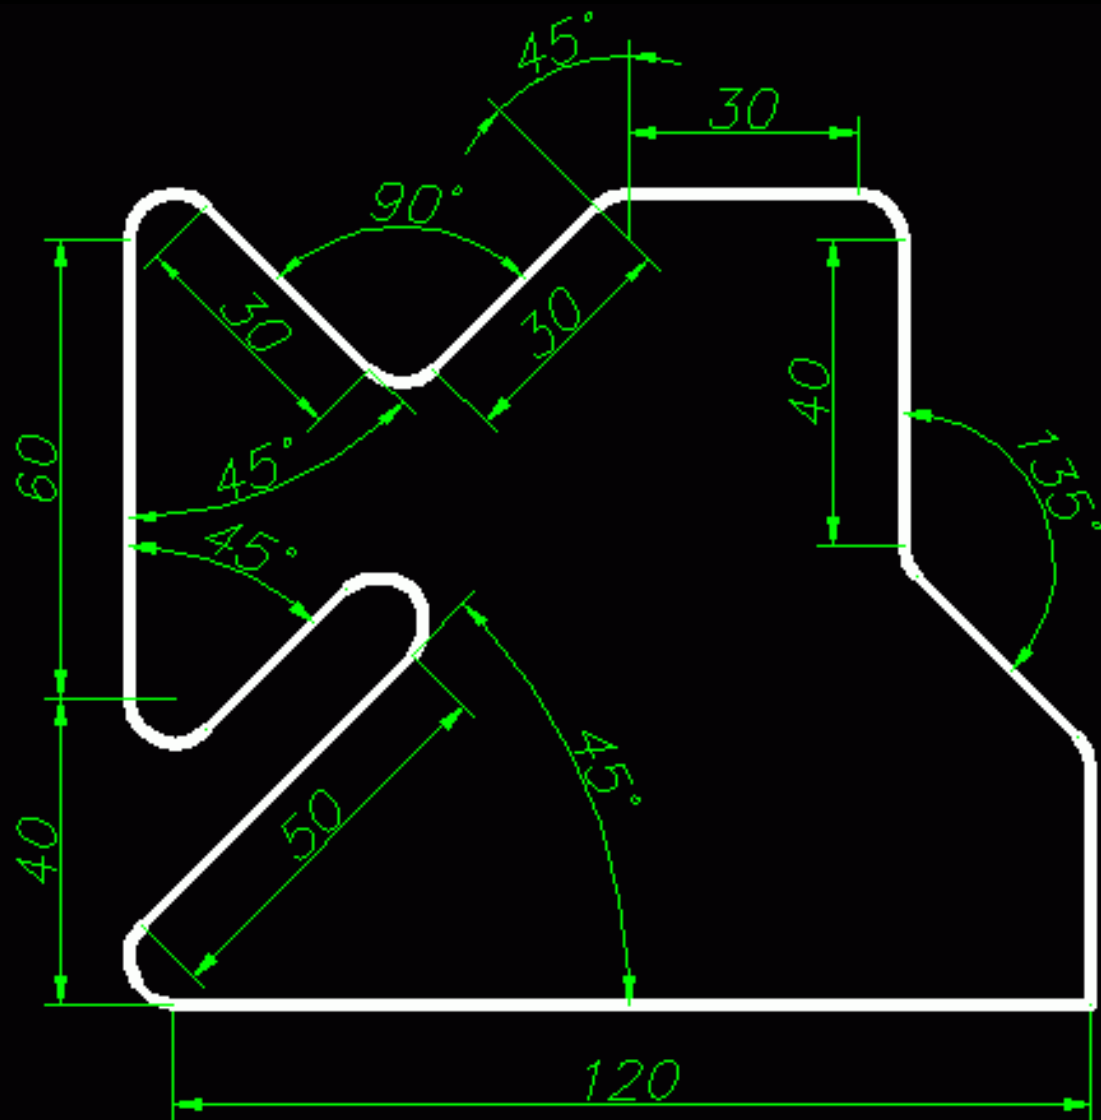

841 X 1189mm /
33.1 X 46.8" **A0**

Ssz	Fólianév	Szín	Vonaltípus	Vonal- vastagság
1	0	fekete/fehér	Continuous	Alapért.
2	Kiemelt	kék	Continuous	0.7
3	Közép	vörös	Közép2	0.18
4	Méret	zöld	Continuous	0.18
5	Segéd	vkék	Continuous	0.18
6	Sraffozás	sárga	Continuous	0.18
7	Szaggatott	bíbor	Szaggatott2	0.25
8	Szöveg1	zöld	Continuous	0.18
9	Szöveg2	fekete/fehér	Continuous	0.25
10	Szöveg3	kék	Continuous	0.5
11	Vastag	fekete/fehér	Continuous	0.5
12	Vékony	vkék	Continuous	0.18

Anyag:

Tárgy:

Méret:

Tömeg:

Kelt

Aláírás

Tervező

Rajzoló

Másoló

Ellenőr

Szabv.e

Név:

Rajzszám:

PTE MIK

Mező megnevezése	Betűmagasság	Aktuális fólia
Kelt	2.5 mm	Szöveg1
Aláírás		
Tervező		
Rajzoló		
Másoló		
Ellenőr		
<u>Szabv.e.</u>		
Anyag:	3.5 mm	Szöveg2
Név:		
<u>Méret:</u>		
Tömeg:		
Rajzszám:		
Tárgy:		
PTE MIK	7 mm	Szöveg3