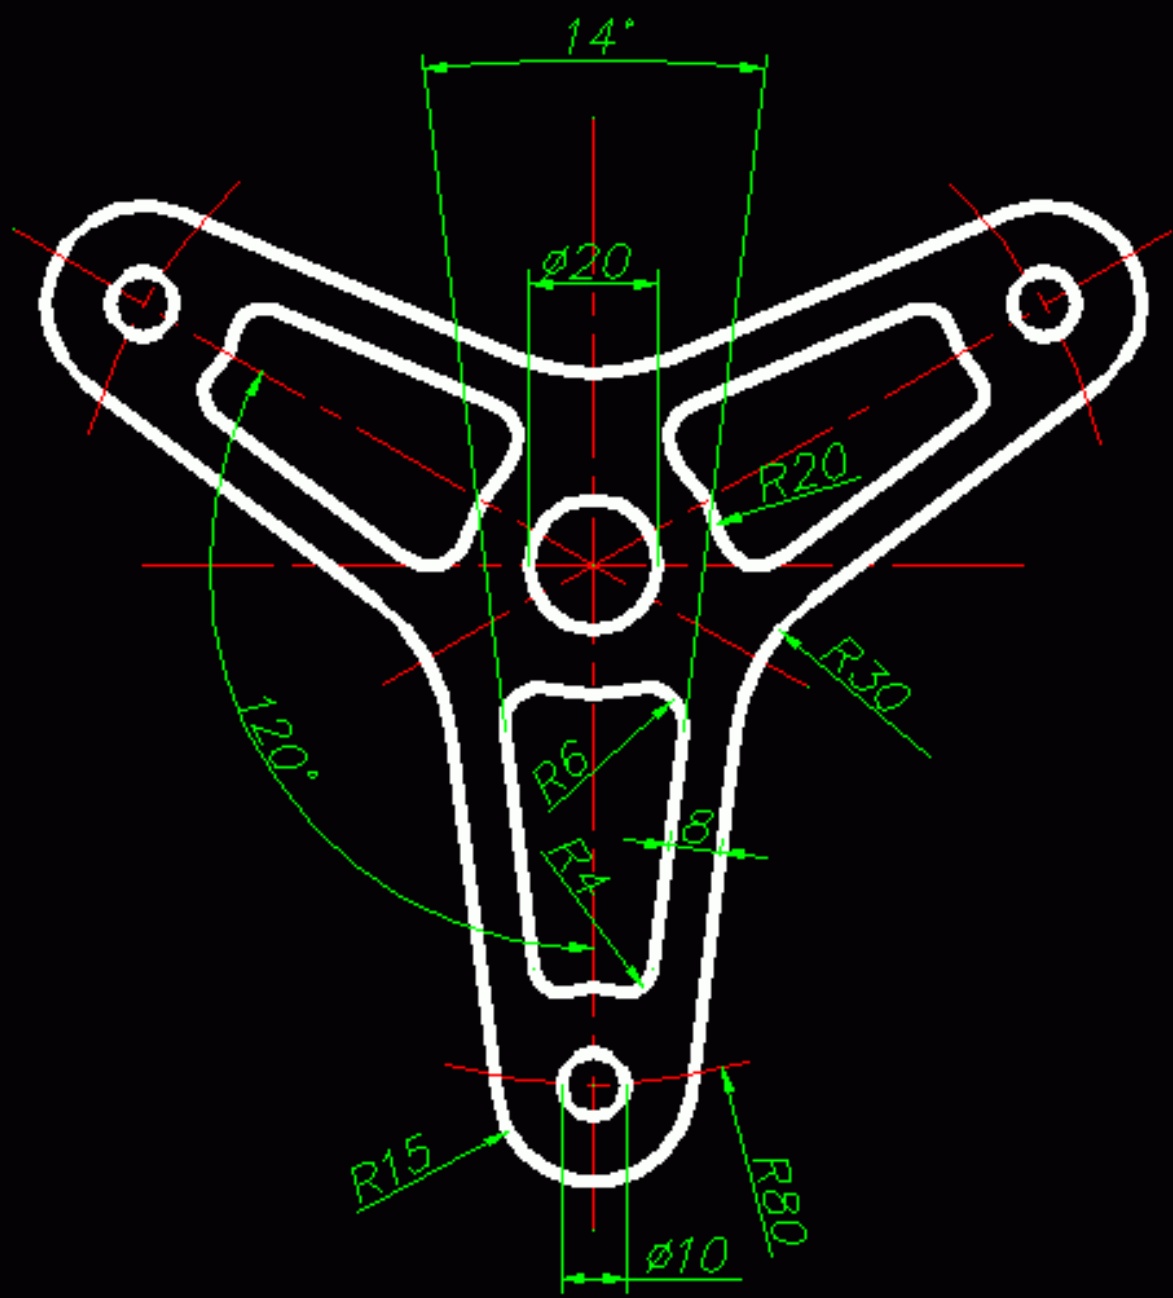

841 X 1189mm /
33.1 X 46.8" **A0**

Ssz	Fólianév	Szín	Vonaltípus	Vonal- vastagság
1	0	fekete/fehér	Continuous	Alapért.
2	Kiemelt	kék	Continuous	0.7
3	Közép	vörös	Közép2	0.18
4	Méret	zöld	Continuous	0.18
5	Segéd	vkék	Continuous	0.18
6	Sraffozás	sárga	Continuous	0.18
7	Szaggatott	bíbor	Szaggatott2	0.25
8	Szöveg1	zöld	Continuous	0.18
9	Szöveg2	fekete/fehér	Continuous	0.25
10	Szöveg3	kék	Continuous	0.5
11	Vastag	fekete/fehér	Continuous	0.5
12	Vékony	vkék	Continuous	0.18

Másoló

Ellenőr

Szabv.e

Név:

Rajzszám:

PTE MIK

Mező megnevezése	Betűmagasság	Aktuális fólia
Kelt	2.5 mm	Szöveg1
Aláírás		
Tervező		
Rajzoló		
Másoló		
Ellenőr		
<u>Szabv.e.</u>		
Anyag:	3.5 mm	Szöveg2
Név:		
<u>Méret:</u>		
Tömeg:		
Rajzszám:		
Tárgy:		
PTE MIK	7 mm	Szöveg3