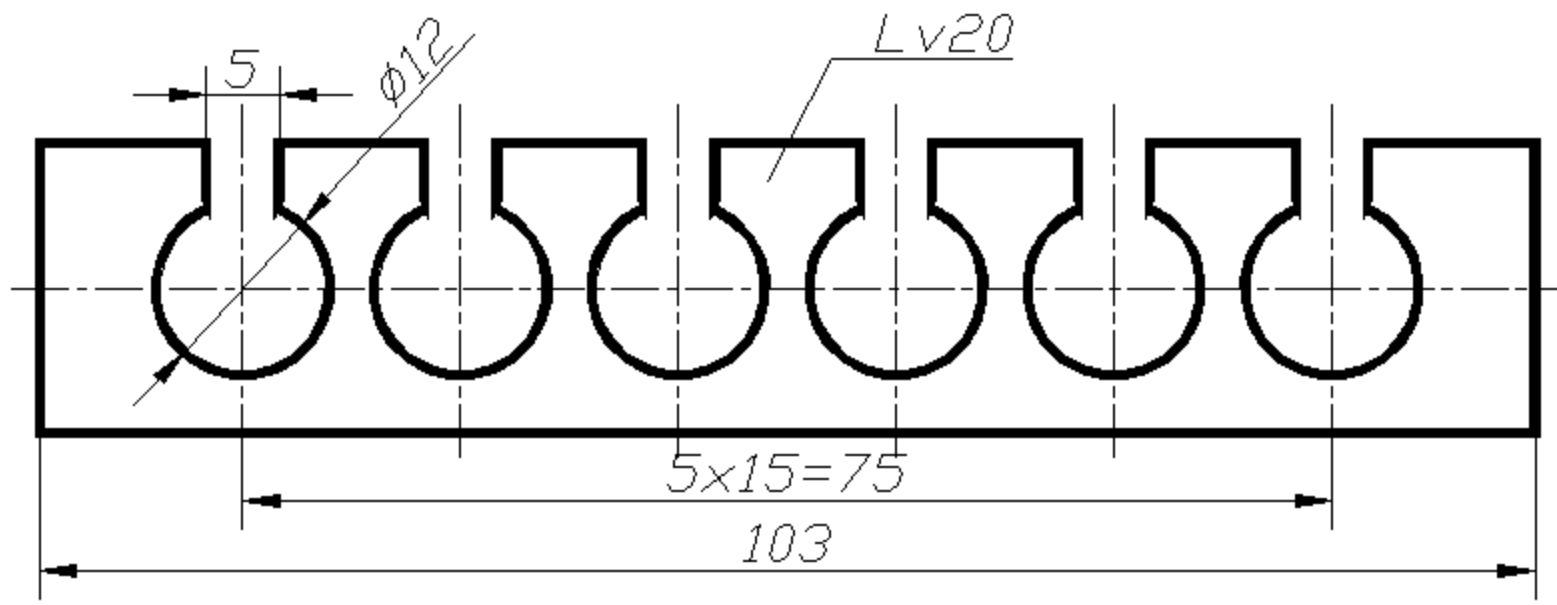

841 X 1189mm /
33.1 X 46.8" **A0**

Ssz	Fólianév	Szín	Vonaltípus	Vonal- vastagság
1	0	fekete/fehér	Continuous	Alapért.
2	Kiemelt	kék	Continuous	0.7
3	Közép	vörös	Közép2	0.18
4	Méret	zöld	Continuous	0.18
5	Segéd	vkék	Continuous	0.18
6	Sraffozás	sárga	Continuous	0.18
7	Szaggatott	bíbor	Szaggatott2	0.25
8	Szöveg1	zöld	Continuous	0.18
9	Szöveg2	fekete/fehér	Continuous	0.25
10	Szöveg3	kék	Continuous	0.5
11	Vastag	fekete/fehér	Continuous	0.5
12	Vékony	vkék	Continuous	0.18

Másoló

Ellenőr

Szabv.e

Név:

Rajzszám:

PTE MIK

Mező megnevezése	Betűmagasság	Aktuális fólia
Kelt	2.5 mm	Szöveg1
Aláírás		
Tervező		
Rajzoló		
Másoló		
Ellenőr		
<u>Szabv.e.</u>		
Anyag:	3.5 mm	Szöveg2
Név:		
<u>Méret:</u>		
Tömeg:		
Rajzszám:		
Tárgy:		
PTE MIK	7 mm	Szöveg3