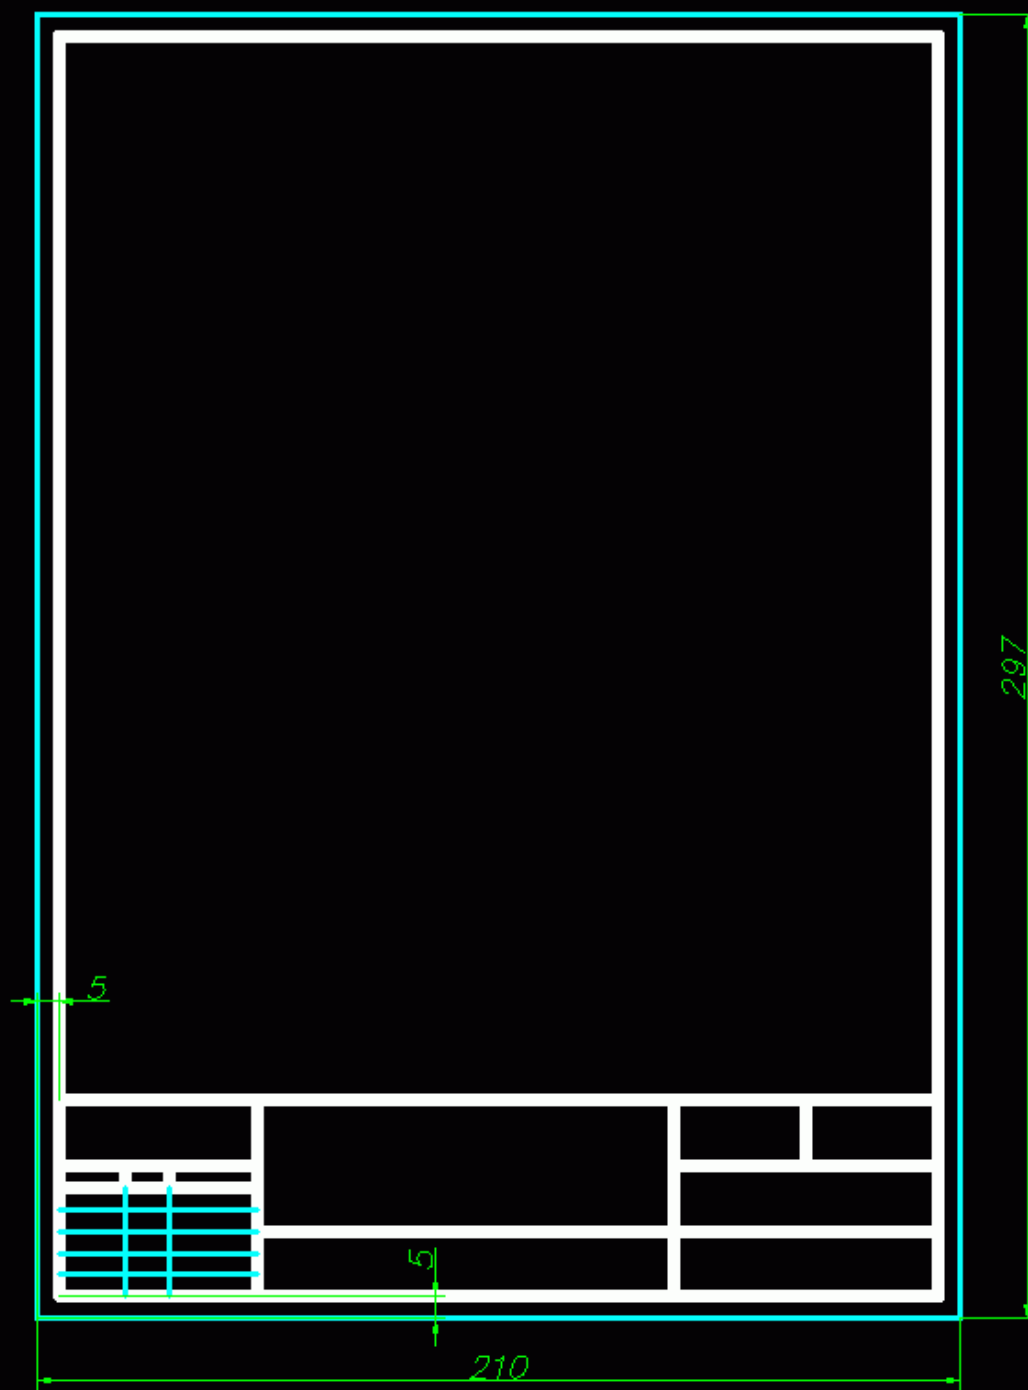

841 X 1189mm /
33.1 X 46.8" **A0**

Ssz	Fólianév	Szín	Vonaltípus	Vonal- vastagság
1	0	fekete/fehér	Continuous	Alapért.
2	Kiemelt	kék	Continuous	0.7
3	Közép	vörös	Közép2	0.18
4	Méret	zöld	Continuous	0.18
5	Segéd	vkék	Continuous	0.18
6	Sraffozás	sárga	Continuous	0.18
7	Szaggatott	bíbor	Szaggatott2	0.25
8	Szöveg1	zöld	Continuous	0.18
9	Szöveg2	fekete/fehér	Continuous	0.25
10	Szöveg3	kék	Continuous	0.5
11	Vastag	fekete/fehér	Continuous	0.5
12	Vékony	vkék	Continuous	0.18

Anyag:

Tárgy:

Méret:

Tömeg:

Kelt

Aláírás

Tervező

Rajzoló

Másoló

Ellenőr

Szabv.e

Név:

Rajzszám:

PTE MIK

Mező megnevezése	Betűmagasság	Aktuális fólia
Kelt	2.5 mm	Szöveg1
Aláírás		
Tervező		
Rajzoló		
Másoló		
Ellenőr		
<u>Szabv.e.</u>		
Anyag:	3.5 mm	Szöveg2
Név:		
<u>Méret:</u>		
Tömeg:		
Rajzszám:		
Tárgy:		
PTE MIK	7 mm	Szöveg3