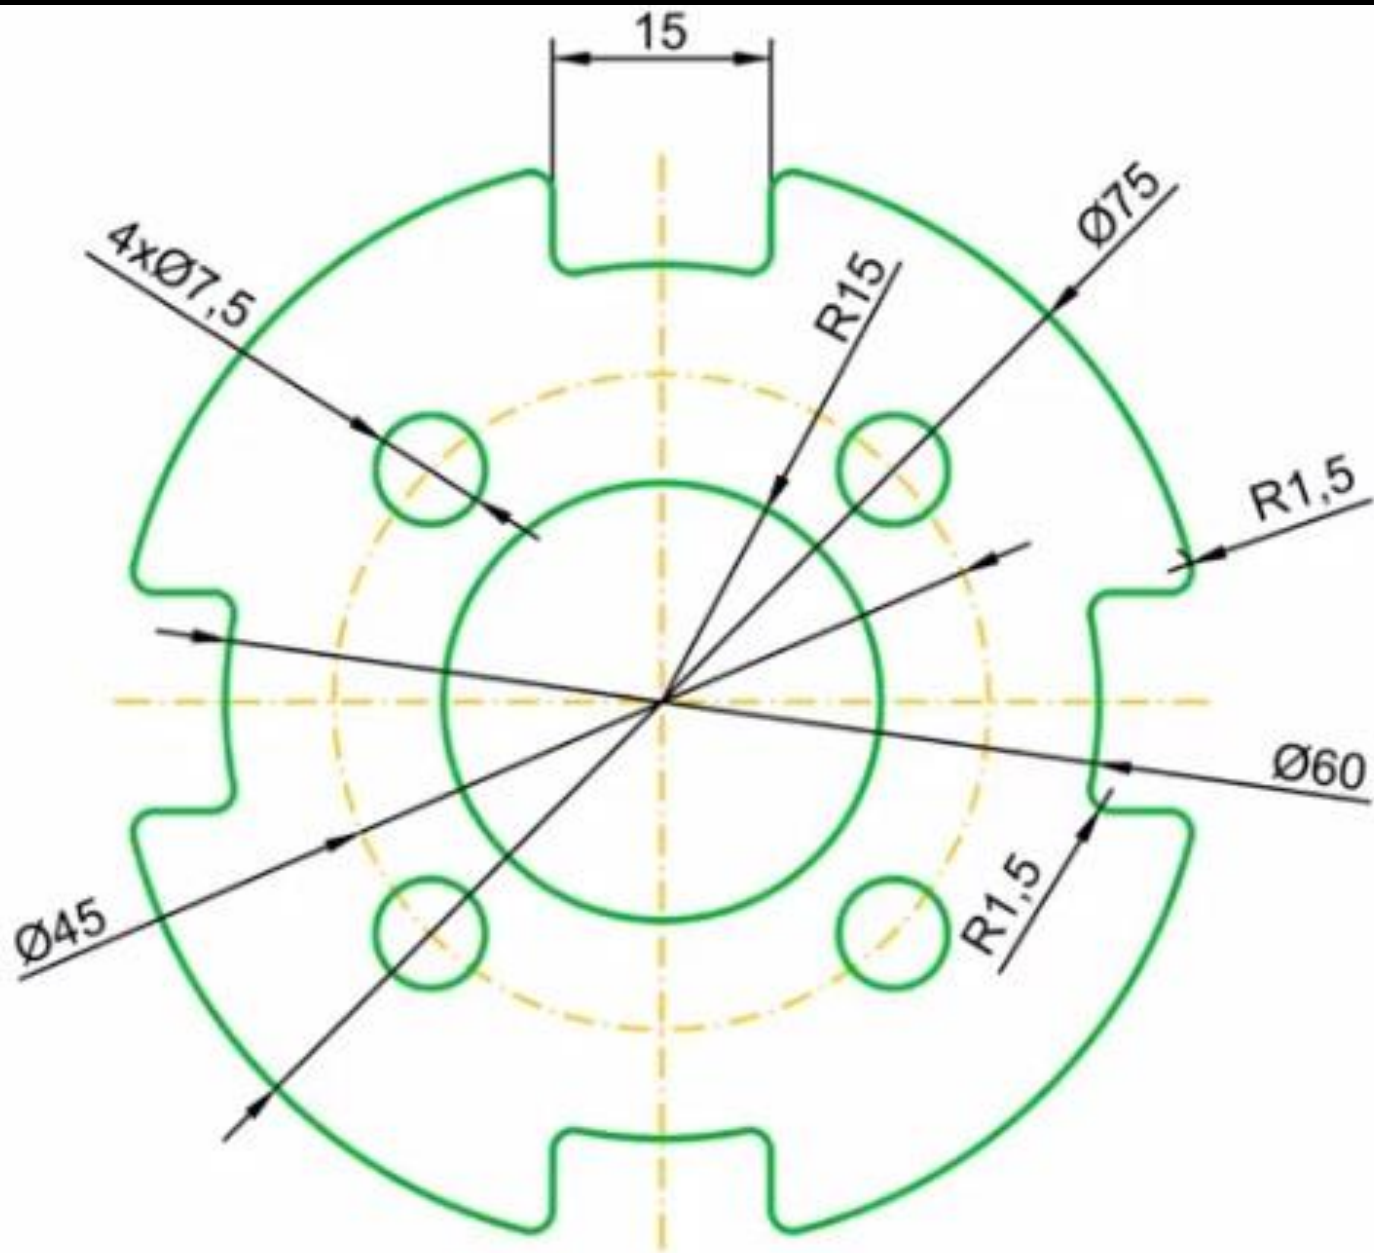

841 X 1189mm /
33.1 X 46.8" **A0**

Ssz	Fólianév	Szín	Vonaltípus	Vonal- vastagság
1	0	fekete/fehér	Continuous	Alapért.
2	Kiemelt	kék	Continuous	0.7
3	Közép	vörös	Közép2	0.18
4	Méret	zöld	Continuous	0.18
5	Segéd	vkék	Continuous	0.18
6	Sraffozás	sárga	Continuous	0.18
7	Szaggatott	bíbor	Szaggatott2	0.25
8	Szöveg1	zöld	Continuous	0.18
9	Szöveg2	fekete/fehér	Continuous	0.25
10	Szöveg3	kék	Continuous	0.5
11	Vastag	fekete/fehér	Continuous	0.5
12	Vékony	vkék	Continuous	0.18

Másoló

Ellenőr

Szabv.e

Név:

Rajzszám:

PTE MIK

Mező megnevezése	Betűmagasság	Aktuális fólia
Kelt	2.5 mm	Szöveg1
Aláírás		
Tervező		
Rajzoló		
Másoló		
Ellenőr		
<u>Szabv.e.</u>		
Anyag:	3.5 mm	Szöveg2
Név:		
<u>Méret:</u>		
Tömeg:		
Rajzszám:		
Tárgy:		
PTE MIK	7 mm	Szöveg3